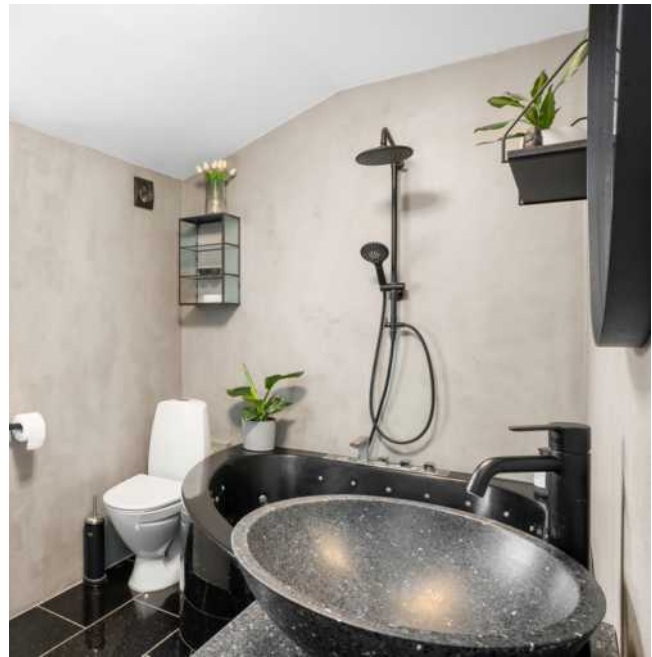

VELKOMMEN HJEM

Med Contec Coating kan du skabe en betonoverflade på både nye og eksisterende overflader i absolut højeste kvalitet, og få det indbydende og tidløse look med beton ind i indretningen. Contec Coating er simpelt at anvende, da der er få arbejdsgange og det kan påføres nærmest alle overflader.

Betonoverfladernes lidt hårde udtryk blødes nemt op med f.eks. tæpper og inventar i blødere naturmaterialer, og de står i flot kontrast til specielt træ. Betonoverflader er praktisk, de er nemme at rengøre og vedligeholde.