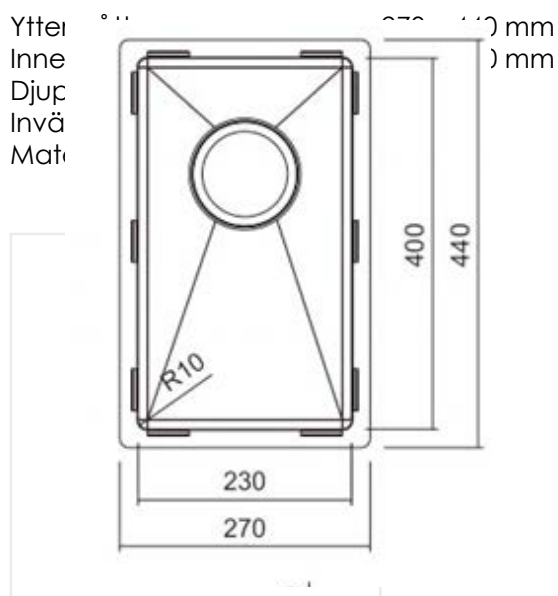

MÅTT:

Ytter
Inne
Djup
Invä
Mat

MONTERINGSSÄTT:

Inbyggnad

Undermontering

Underlimning

Planlimning

Isvetsning