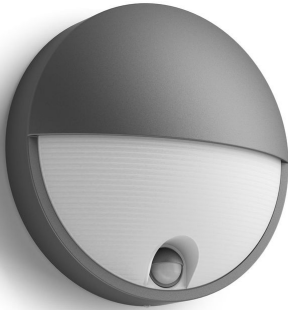

PHILIPS

Væglampe

myGarden

Capricorn, IR

antracit

LED

16456/93/16

Altid lys, når du kommer hjem

Denne runde kuppelformede Philips Capricorn LED udendørs væglampe i antracitgrå er fremstillet i holdbart støbt aluminium. Halvmånedesignet oplyser udendørsområder med et kraftigt, men diffust, varmt, hvidt lys.

- Motion Sensor medfølger for komfort og sikkerhed
- Vandtæt iht. IP44

Vigtigste nyheder

Energibesparende

Denne energibesparende lyskilde fra Philips sparer energi sammenlignet med traditionelle lyskilder og hjælper dig dermed til en reduceret elregning samtidig med, at du gør din del for miljøet.

Der medfølger en Motion Sensor, som kan byde dig velkommen, når du vender hjem, eller give dig besked, når nogen er ankommet. Når sensoren registrerer bevægelse, tændes lyset automatisk.

Vandtæt iht. IP44