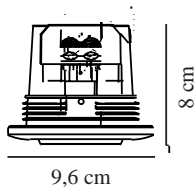

UMBERTO | INDBYGNINGSSPOT | HVID

2210100001

nordlux®

Spænding (V): 220-240 Volt
IP-vurdering: IP44
Maksimal pæreeffekt (W): 7,5W
LED
Klasse (klasse 1, klasse 2, klasse 3): Klasse 2 (Dobbelt isoleret)
Pærefatning: GU10
Parallelforbindelse: True

Farve: Hvid
Højde (cm): 8
Monteres direkte i isolering: True
Vippevinkel (°): 15
EAN-nummer: 5704924012501
TUN: 2277021

Varenummer: 2210100001
Stk. pr. master-kasse: 6
Salgskasse, højde (cm): 8.4
Salgskasse, bredde (cm): 19.4
Salgskasse, dybde (cm): 10.3
Salgskasse, volumen (m³): 0.0017
Nettovægt af produkt (kg): 0.189

Primært materiale: Metal
Sekundært materiale: Plast

- Let "push-in" installation uden fjedre eller beslag • Kan monteres direkte i isolering • Velegnet til selv dybe lofter
- Retningsbestemt lys (15 graders kip) • Parallelforbindelse mulig • Velegnet til

Umberto er et elegant indbygningsspot, der er meget nemt at installere uden fjedre eller beslag - ideelt til selv dybe lofter og mange forskellige materialer.

Umberto kræver en almindelig GU10-pære og kan justeres for et retningsbestemt lys. Den høje IP-grad (IP44) gør Umberto velegnet til eksempelvis badeværelset.