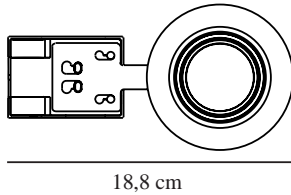

# UMBERTO | INDBYGNINGSSPOT | HVID

2210100001

nordlux®

Spænding (V): 220-240 Volt  
IP-vurdering: IP44  
Maksimal pæreeffekt (W): 7,5W  
LED  
Klasse (klasse 1, klasse 2, klasse 3): Klasse 2 (Dobbelt isoleret)  
Pærefatning: GU10  
Parallelforbindelse: True

Farve: Hvid  
Højde (cm): 8  
Monteres direkte i isolering: True  
Vippevinkel (°): 15  
EAN-nummer: 5704924012501  
TUN: 2277021

Varenummer: 2210100001  
Stk. pr. master-kasse: 6  
Salgskasse, højde (cm): 8.4  
Salgskasse, bredde (cm): 19.4  
Salgskasse, dybde (cm): 10.3  
Salgskasse, volumen (m³): 0.0017  
Nettovægt af produkt (kg): 0.189

Primært materiale: Metal  
Sekundært materiale: Plast

- Let "push-in" installation uden fjedre eller beslag • Kan monteres direkte i isolering • Velegnet til selv dybe lofter
- Retningsbestemt lys (15 graders kip) • Parallelforbindelse mulig • Velegnet til

Umberto er et elegant indbygningsspot, der er meget nemt at installere uden fjedre eller beslag - ideelt til selv dybe lofter og mange forskellige materialer.

Umberto kræver en almindelig GU10-pære og kan justeres for et retningsbestemt lys. Den høje IP-grad (IP44) gør Umberto velegnet til eksempelvis badeværelset.