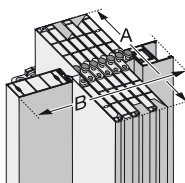

Dörrpaket i öppet läge

A = 15,8 cm
B = 17,6 cm
+ 1,2 cm per extra lamell

* Efterbildningar

Dekorer NewEdition

Med glas insatser

037318 Vit/ fasetter av klarglas	46	037325 Vit/ vit-satinerat	47

Dörrpaket i öppet läge

A = 15,8 cm
B = 17,6 cm
+ 1,2 cm per extra lamell