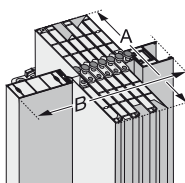

Dekorer

037394 13	037134 11	037400 12
Vit	Askvit*	Ek*
037158 10		
Trä-dekor*		

Dörrpaket i öppet läge