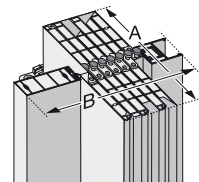

A = 11,9 cm
B = 17,1 cm
+ 1,0 cm per
extra lamell

* Efterbildningar