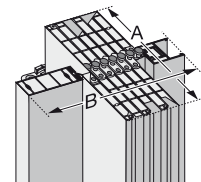

**Dörrpaket i
öppet läge**

A = 15,8 cm
B = 17,6 cm
+ 1,2 cm per
extra lamell

* Efterbildningar