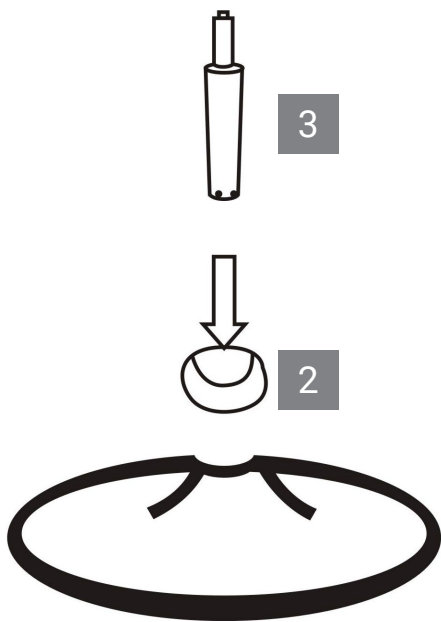

# UPRIGHT Milano

DE | Montageanleitung: ergonomisch höhenverstellbare Stehhilfe **UPRIGHT Milano**

EN | Assembly Instructions: ergonomic height adjustable stool **UPRIGHT Milano**

1

1

2

4

3