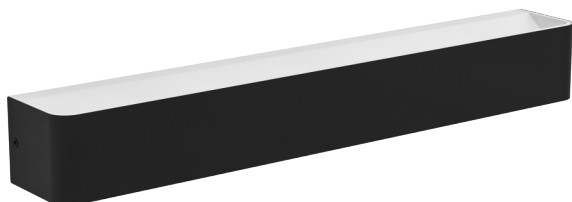

### General information

Materialnummer	99691
Type	væglampe
Produktsegment	Indoor
Tema	Bath
FSC®	FSC® Mix70% Hevea br FSC® C152762

### Materiale og farve

Materiale	stål
Farve	sort, hvid
Materiale - glas/skærm	plast
Farve - glas/skærm	satineret
Boja kabla	prozirno