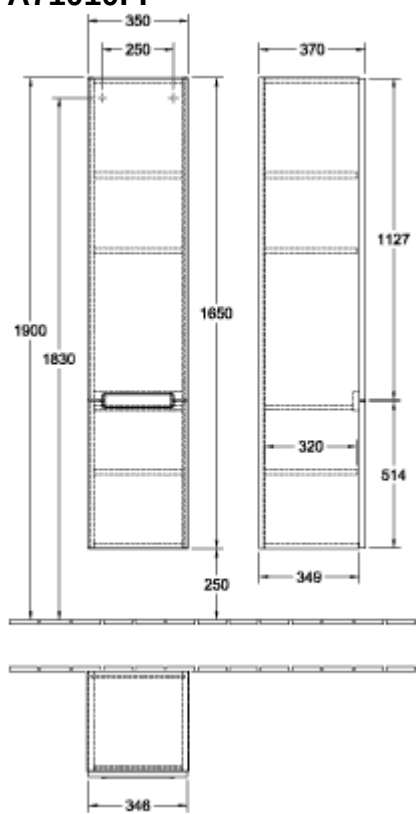

TEKNISKA TECKNINGAR

A71010FP