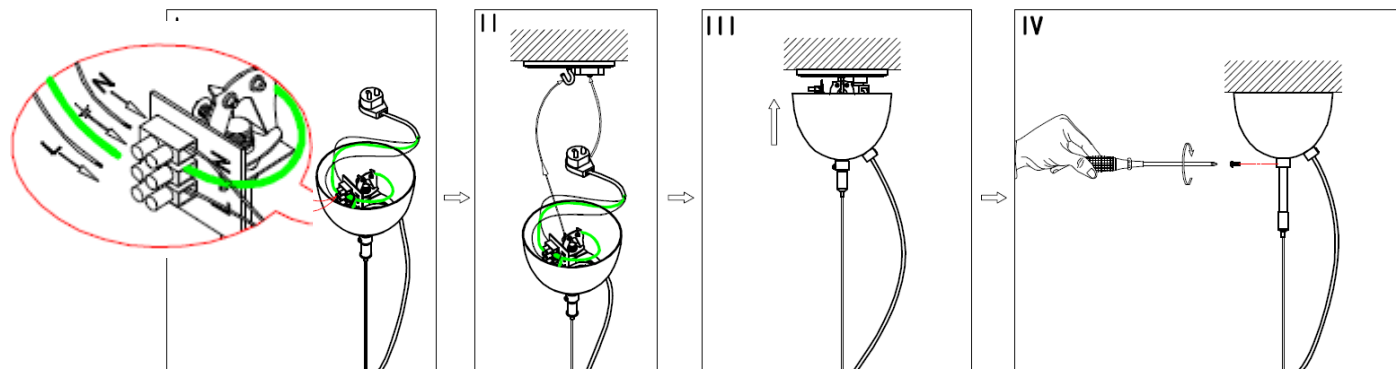

2833030 Luster

E27 MAX40W

S
Montera lampan enligt skissen.

D
Montieren Sie die Lampe laut Skizze.

F
Montez la lampe conformément au croquis.

I
Montare la luce del diagramma

N
Monter lampen i henhold til skissen.

SF
Kiinnitä lamppu alla olevan piirroksen mukaan.
8xG9 MAX40W

EN
Assembly the lamp according to the sketch