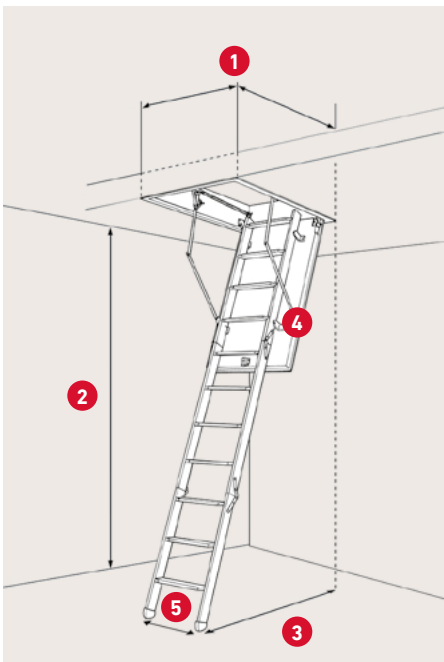

## SPECIFIKATIONER

20 mm isolering

Max. höjd: 35,3 cm från botten av ramen till toppen av den avstängda stegen

Ram: Gran  
Höjd: 11,5 cm  
Tjocklek: 1,8 cm

Vanger: Gran  
Bredd: 8,4 cm

3-delt steg med 12 steg i gran

Tjocklek luckblad: 26 mm  
Brun och vit HDF 2 x 3 mm

Betjäningsstång medföljer

<b>1</b> Varu-nr.	<b>1022354</b>
Karmyttermått	54 x 113 cm
Hålmått	55 x 115 cm

**2** Takhöjd inkl. fötter vid 70°: 277,8 cm

**3** Urladdning vid 70°: ca. 127 cm från baksida av ram

**4** Fäller ut vid 70°: ca. 159 cm från baksida av ram

**5** Steg bredd: 35,8 cm  
Steg platt: 8,2 cm  
Material: Gran