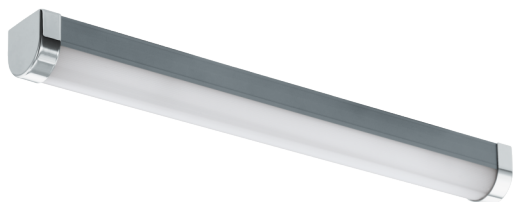

99776

TRAGACETE 1

General information

Materialnummer	99776
Type	spejllampe
Produktsegment	Indoor
Tema	Bath
FSC®	FSC® Mix70% Hevea br FSC® C152762

Dimensioner

Produktets højde (i mm)	45
Produktets diameter (i mm)	90
Nettovægt (i kg)	0.17 Kilogramm
Produktets bredde (i mm)	45
Produktets længde (i mm)	450
Soklens diameter (i mm)	210
Produktets udhæng (i mm)	90
Dužina stakla/sjenila (u mm)	80
Širina stakla/sjenila (u mm)	50
Visina stakla/sjenila (u mm)	42
Baldachin Durchmesser (in mm)	310
Dužina baze (u mm)	110
Širina baze (u mm)	80
Udsnit (i mm)	73
Installationsdybde (i mm)	50

99776

TRAGACETE 1

Materiale og farve

Materiale	plast, stål
Farve	sølv, krom
Materiale - glas/skærm	plast
Farve - glas/skærm	hvid
Boja kabla	prozirno

Funktionalitet

Stiktype	vippekontakt
Batteri	Nej
Funktion	LED kan ikke udskiftes
Soort batterij	AAA; R03P; 1,5V
Kut senzora (u °)	180
Osjetljivost max. (lux)	2000
Vrijeme paljenja min. (u sek.)	10
Vrijeme paljenja max. (u sek.)	900
Udaljenost (u metrima)	7
Osjetljivost min. (lux)	3