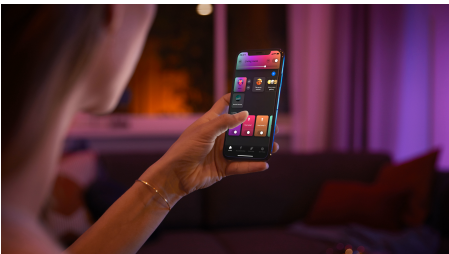

Betjen op til 10 lyskilder med Bluetooth appen

Med Hue Bluetooth appen kan du betjene dine intelligente Hue lyskilder i ét enkelt rum i dit hjem. Tilføj op til 10 intelligente lyskilder, og betjen dem alle med et enkelt tryk på din smartphone.