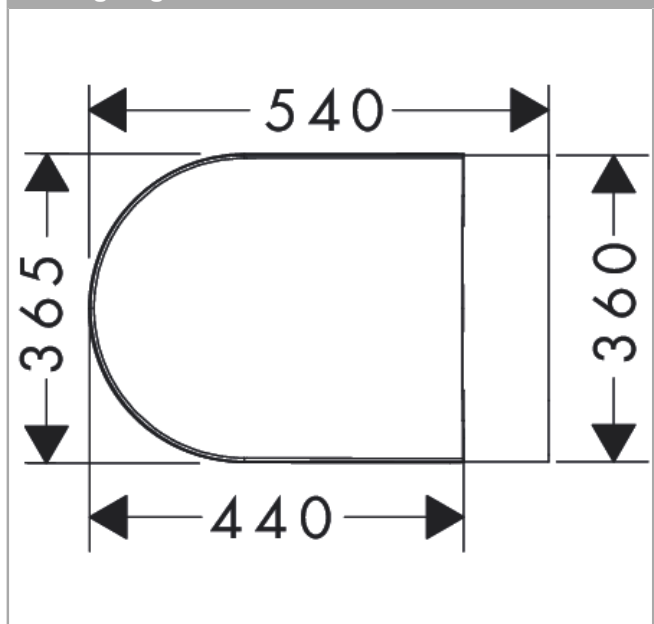

EluPura Original S**Væghængt toilet 540 AquaChannel Flush med toiletsæde med låg, SoftClose og QuickRelease**

overflade: Hvid Art.Nr.: 60288450

**Beskrivelse****Kendetegn**

- består af: Toilet, Toiletsæde og låg
- materiale toilet: porcelæn
- materiale sæde og låg: urea
- hængsler materiale: rustfrit stål
- Skræddersyet NoiseReduction: tilpasset lydisoleringsmåtte inkluderet
- porcelænets glansgrad: blank
- med skjult vandlås
- uden skyllerand
- AquaChannel Flush: Effektiv rengøring med vandstråler
- vandmængde til skyl: 4,5 l, 5 l, 6 l
- EcoSmart: vandbesparende toilet (egnet cisterne påkrævet)
- type af skyl: wash-down
- installationstype: væghængt
- synlig fastgørelse af toilettet
- vandtilslutning: på bagsiden
- centerafstand vægmontering: 180 mm
- centerafstand toiletsædefastgørelse: 160 mm
- SoftClose: Toiletsæde og -låg med SoftClose-mekanisme
- afløbets placering: vandret afløb
- QuickRelease: hurtigt aftageligt toiletsæde og -låg
- EU-taksonomi: maks. 6 l/skyl - Do No Significant Harm (DNSH)

Produktdetaljer

VVS-nr.	612803400
Pris ekskl. moms	2.210,00 DKK
Pris inkl. moms *	2.762,50 DKK

Teknologi**Produktbillede****Måltegning**

EluPura Original S

Væghængt toilet 540 AquaChannel Flush med toiletsæde med låg, SoftClose og QuickRelease

overflade: Hvid Art.Nr.: 60288450

Monteringseksempel