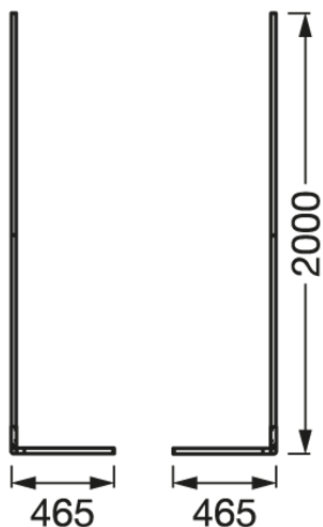

## DIMENSIONER &amp; VÆGT

Længde	465,00 mm
Bredde	465,00 mm
Højde	2000,00 mm
Produktvægt	1370,00 g