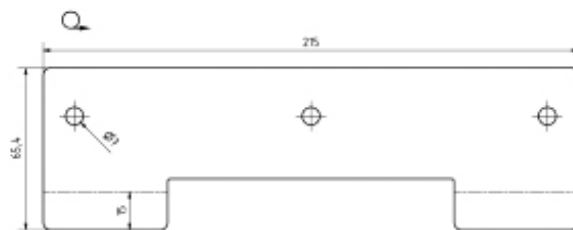

Ram för att hålla
en soppåse
frame for holding
a trash bag / Rahmen
zum Müllbaghalter

montážní díl /
assembly part /
Montageteil:

Fakta / Features / Eigenschaften

Bredd / width / Breite:	300 mm
Höjd / height / Höhe:	600 mm
Djup / depth / Höhe:	250 mm
Material / material / Material:	rostfritt stål / stainless steel / rostfrei
Ytfinish / finish / Schluss:	Borstat / brush / gebürstet
Garanti / Garantie: objem /	6 år / 6 years / 6 Jahre
Volym / volume / Volumen:	45 l