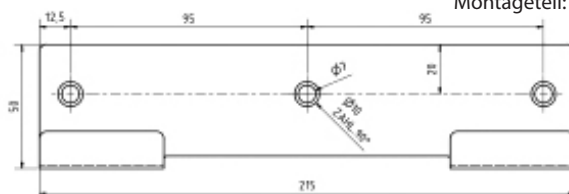

Ram för att hålla
en soppåse
frame for holding
a trash bag / Rahmen
zum Müllbaghalter

montážní díl /
assembly part /
Montageteil:

Fakta / Features / Eigenschaften

Bredd / width / Breite:	300 mm
Höjd / height / Höhe:	600 mm
Djup / depth / Höhe:	250 mm
Material / material / Material:	rostfritt stål / stainless steel / rostfrei
Ytfinish / finish / Schluss:	Borstat / brush / gebürstet
Garanti / Garantie: objem /	6 år / 6 years / 6 Jahre
Volym / volume / Volumen:	45 l