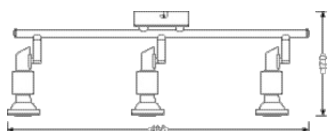

## MÅTT &amp; VIKT

Längd	486.00 mm
Bredd	90.00 mm
Höjd	170.00 mm
produktvikt	625,00 g