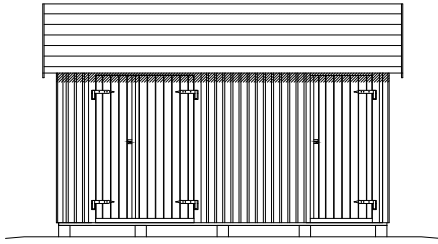

Leveransbeskrivning

Tak Råspont 17 mm
Takåsar 45 x 145, 45 x 170
Vindskivor
Takfotsbrädor

Yttervägg Väggsektioner Funkispanel 17 x 120 mm
Regelstomme 34 x 45 mm

Golv Bjälkar 34 x 70 mm
Råspont 17 mm

Dörr Dubbeldörr, oisolerad 129 x 189 cm
Enkeldörr 89 x 189 cm
Ledhasp, skjutregel och hakgångjärn

Övrigt Ventilgaller
Spik ingår

Plintritning