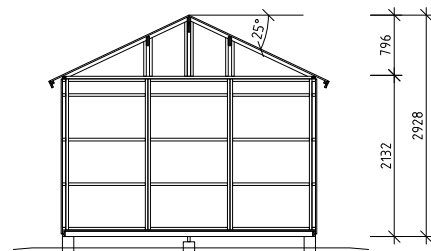

Leveransbeskrivning

Tak Råspont 17 mm
Takåsar 45 x 145, 45 x 170
Vindskivor
Takfotsbrädor

Yttervägg Väggsektioner Funkispanel 17 x 120 mm
Regelstomme 34 x 45 mm

Golv Bjälkar 34 x 70 mm
Råspont 17 mm

Dörr Dubbeldörr, oisolerad 129 x 189 cm
Enkeldörr 89 x 189 cm
Ledhasp, skjutregel och hakgångjärn

Övrigt Ventilgaller
Spik ingår

Sektion