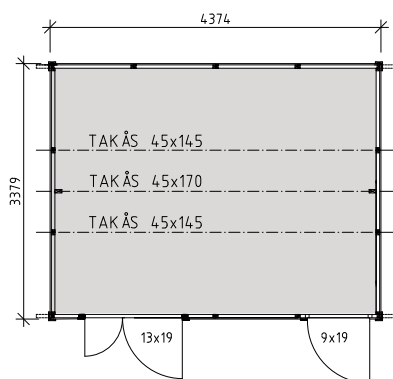

| | |
|------------------|---------------------|
| Byggyta | 15 m ² |
| Takyta | 19,2 m ² |
| Taklängd | 4760 mm |
| Takfallslängd | 2050 mm |
| Taklutning | 25° |
| Snözon | 1,0 |
| Totalhöjd | 2928 mm |
| Högsta höjd inv. | 2635 mm |
| Lägsta höjd inv. | 2015 mm |

Yttervägg Väggsektioner Funkispanel 17 x 120 mm
Regelstomme 34 x 45 mm

Golv Bjälkar 34 x 70 mm
Råspont 17 mm

Dörr Dubbeldörr, oisolerad 129 x 189 cm
Enkeldörr 89 x 189 cm
Ledhasp, skjutregel och hakgångjärn