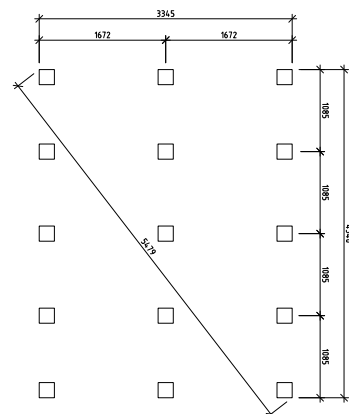

| | |
|------------------|---------------------|
| Byggyta | 15 m ² |
| Takyta | 19,2 m ² |
| Taklängd | 4760 mm |
| Takfallslängd | 2050 mm |
| Taklutning | 25° |
| Snözon | 1,0 |
| Totalhöjd | 2928 mm |
| Högsta höjd inv. | 2635 mm |
| Lägsta höjd inv. | 2015 mm |

Yttervägg Väggsektioner Funkispanel 17 x 120 mm
Regelstomme 34 x 45 mm

Golv Bjälkar 34 x 70 mm
Råspont 17 mm

Dörr Dubbeldörr, oisolerad 129 x 189 cm
Enkeldörr 89 x 189 cm
Ledhasp, skjutregel och hakgångjärn

Övrigt Ventilgaller
Spik ingår

Sektion

Plintritning