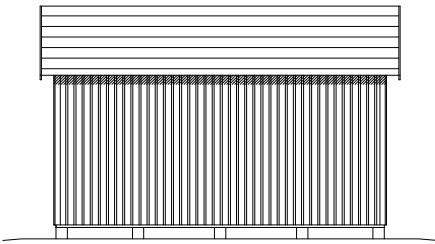

Långsida

Leveransbeskrivning

Tak Råspont 17 mm
Takåsar 45 x 145, 45 x 170
Vindskivor
Takfotsbrädor

Yttervägg Väggsektioner Funkispanel 17 x 120 mm
Regelstomme 34 x 45 mm

Golv Bjälkar 34 x 70 mm
Råspont 17 mm

Dörr Dubbeldörr, oisolerad 129 x 189 cm
Enkeldörr 89 x 189 cm
Ledhasp, skjutregel och hakgångjärn

Övrigt Ventilgaller
Spik ingår

Plintritning