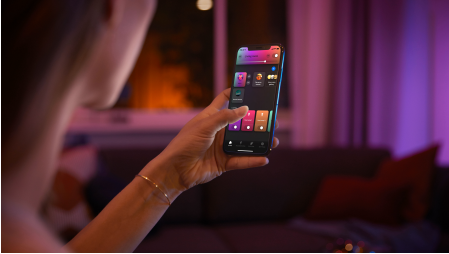

Enkel intelligent belysning

- Betjen op til 10 lyskilder med Bluetooth appen
- Få adgang til alle funktionerne til intelligent belysning med Hue Bridge
- Konfigurer håndfri stemmestyring
- Skab en personlig oplevelse med farvestrålende, intelligent belysning
- Optimerede belysningsløsninger til dine daglige aktiviteter

Vigtigste nyheder

Betjen op til 10 lyskilder med Bluetooth appen

Med Hue Bluetooth appen kan du betjene dine intelligente Hue lyskilder i ét enkelt rum i dit hjem. Tilføj op til 10 intelligente lyskilder, og betjen dem alle med et enkelt tryk på din smartphone.

Få adgang til alle funktionerne til intelligent belysning med Hue Bridge

Tilføj en Hue Bridge (sælges separat) til dit system, og få adgang til alle Philips Hue funktioner. Med en Hue Bridge kan du tilføje op til 50 intelligente lyskilder og betjene dem overalt i dit hjem. Indstil rutiner for at automatisere hele din intelligente opsætning af belysning til hjemmet. Betjen din belysning, når du er ude, eller tilføj tilbehør som bevægelsessensorer og intelligente kontakter.