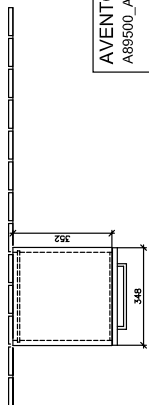

A89501B3

AVENTO A89500_A89501	 Villeroy & Boch 1748
V01 / 20.09.2019