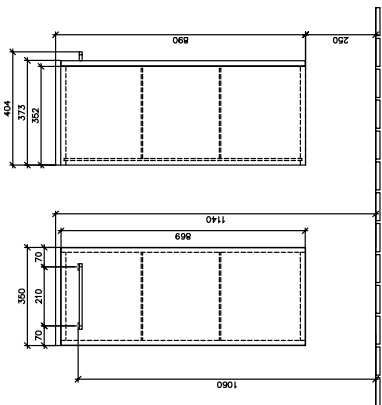

A89501B3

AVENTO A89500_A89501	 Villeroy & Boch 1748
V01 / 20.09.2019