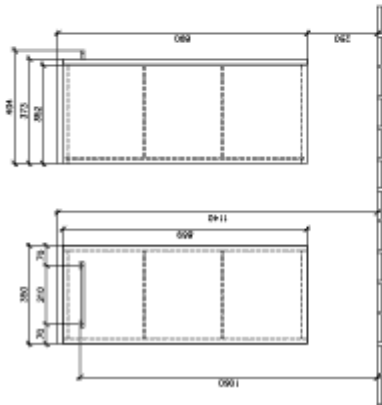

TEKNISKA TECKNINGAR

A89501B3

AVENTO A89500_A89501	 Villeroy & Boch 1748
V01 / 20.09.2018