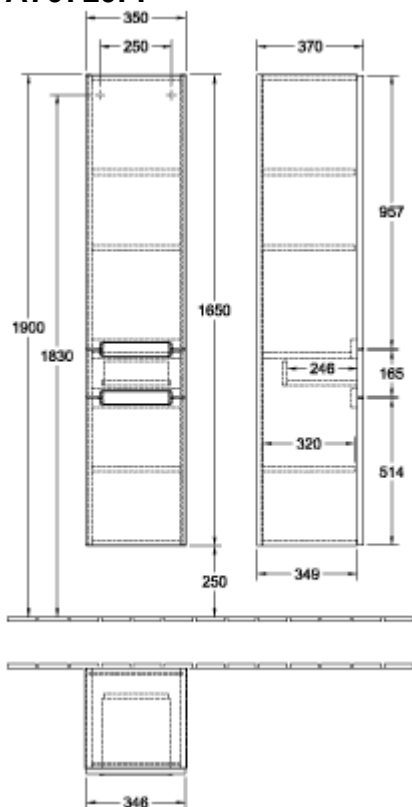

TEKNISKA TECKNINGAR

A70710FP