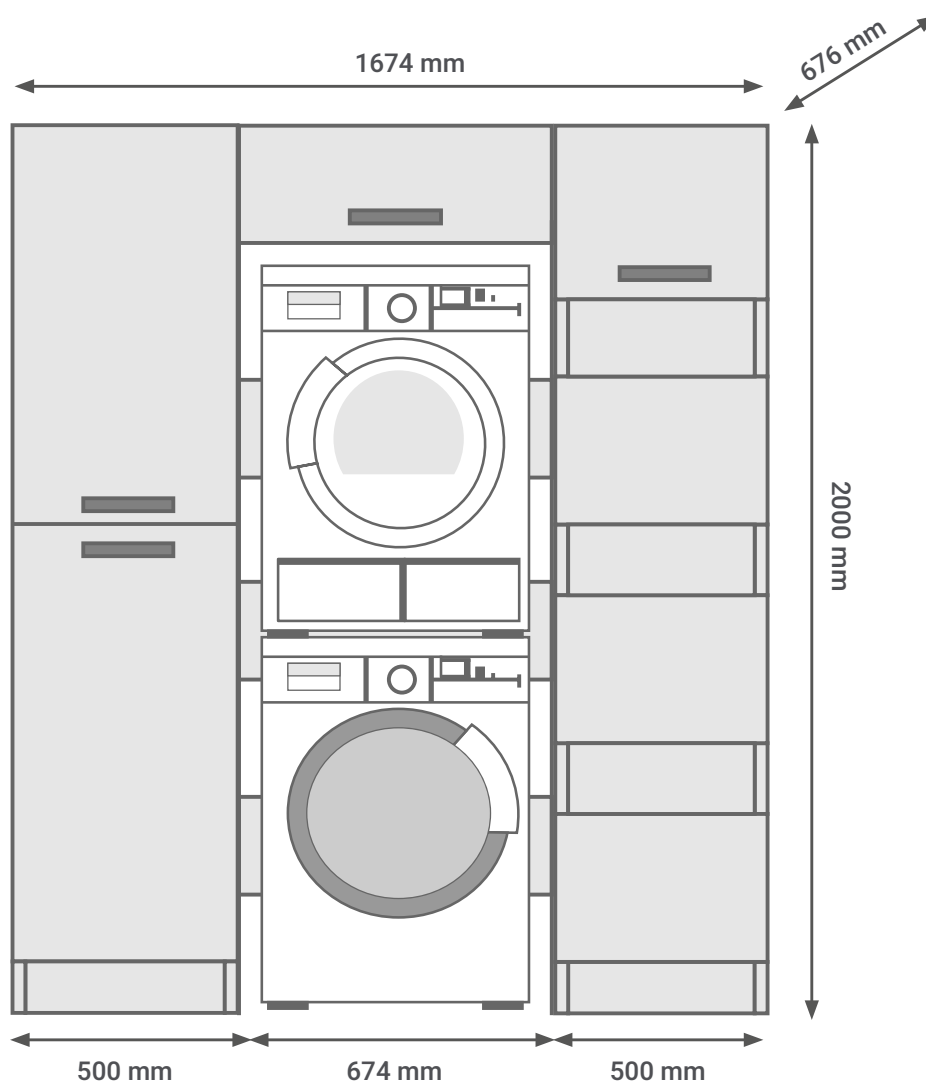

## Clara Hauswirtschaftsraum SET 10

Korpus & Fronten Weiß Matt

- + Maße gesamt (H x B x T) 200 x 167,4 x 67,6 cm
- + Wechselseitig aufbaubar
- + Waschmaschinenumbauschrank mit Nische für zwei Geräte
- + Alle Scharniere der Türen mit Soft-Close Funktion
- + Relinggriffe aus Metall in gebürsteter Edelstahloptik
- + Schrankelemente einzeln erhältlich

### AUSSTATTUNG

1 Hochschrank mit 2 Türen	50 cm
1 Waschmaschinenumbauschrank mit Lifttür	67,4 cm
1 Wäscheschrank mit 4 Türen	50 cm

### Korpus

### BESONDERE MERKMALE

- + Tiefe 67,6 cm
- + Relinggriffe aus Metall in gebürsteter Edelstahloptik
- + Hochschrank und Wäscheschrank mit höhenverstellbaren Füßen
- + Alle Fronten mit Kantenschutz aus Kunststoff
- + Alle Scharniere der Türen mit Soft-Close Funktion
- + Die obere Tür des Hochschrankes ist abschließbar