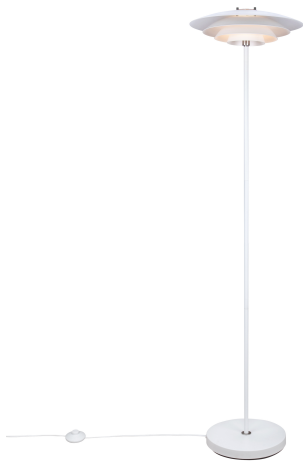

BRETAGNE | GULVLAMPE | HVID

2213494001

nordlux®

Spænding (V): 220-240 Volt
IP-vurdering: IP20
Maksimal pæreeffekt (W): 25W
Klasse (klasse 1, klasse 2, klasse 3): Klasse 2 (Dobbelt isoleret)
Pærefatning: G9
Placering af afbryder: På ledningen
Parallelforbindelse: False

Primært materiale: Metal
Sekundært materiale: Metal
Ledningens farve: Hvid
Ledningens længde (cm): 1.5
Ledningens overflademateriale: Plast
Kan ledningen udskiftes?: False

Farve: Hvid
Højde (cm): 150
Bredde (cm): 38
Rørdiameter (cm): 1.6
Skærm diameter (cm): 38
Udendørssokkel, mål (cm): 28
Længde (cm): 38

- Rene og bløde, skandinaviske linjer
- Nuancer i flere lag giver et blødt, diffust lys
- Indvendig, hvid farve som giver optimal belysning
- Tænd/sluk fodkontakt

Bretagne-familien er indbegrebet af skandinaviske rene og bløde linjer. Det klassiske design med skærme i flere lag sikrer et blødt, blændfrit lys, der skaber den perfekte, hyggelige stemning.