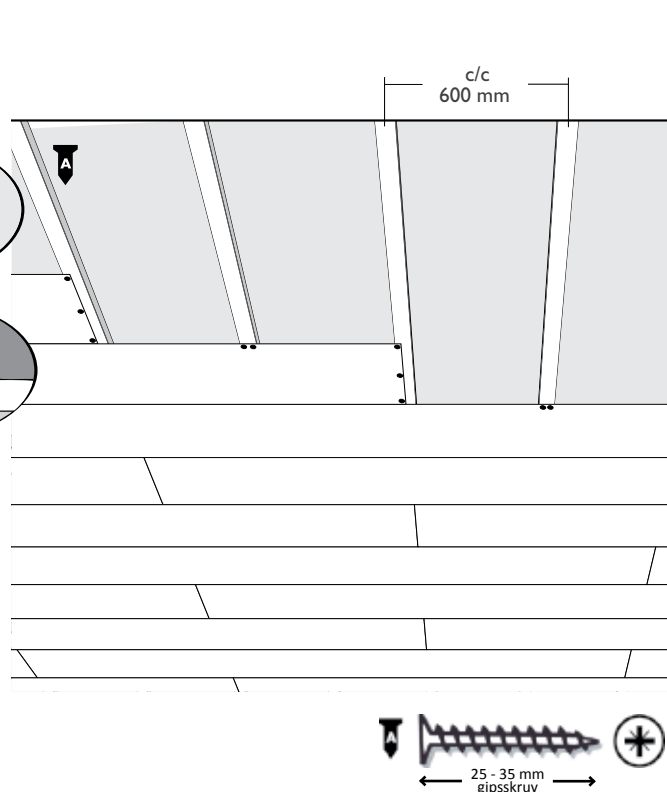

Huntonit färdigmålade tak Brilliant, Classique Plankett och Symfoni (netto 280 x 1200 mm) Montering tvärs läkt/regel.