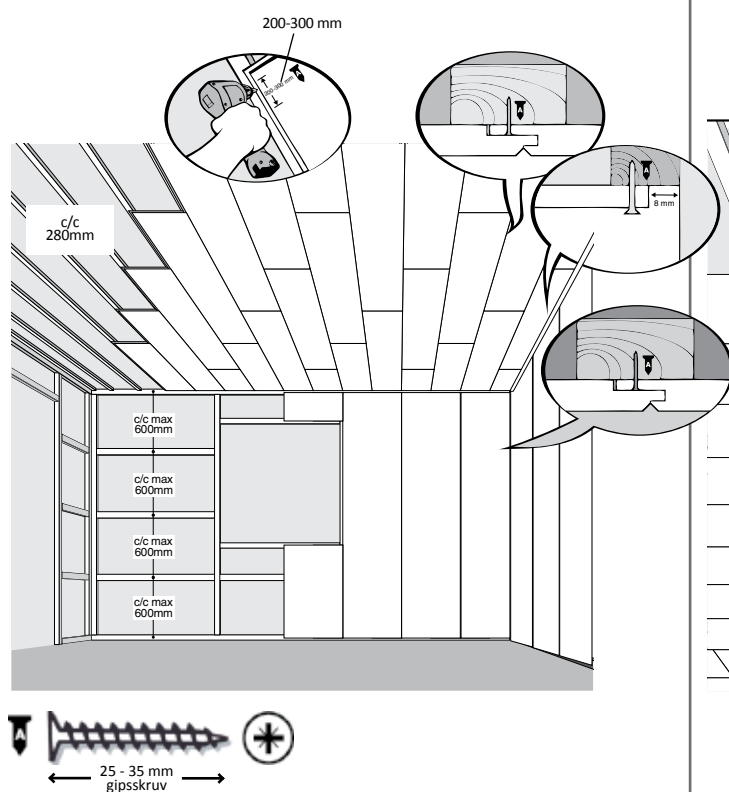

Huntonit färdigmålade tak Brilliant, Classique Plankett och Symfoni (netto 280 x 1200 mm) Montering på längsgående läkt.