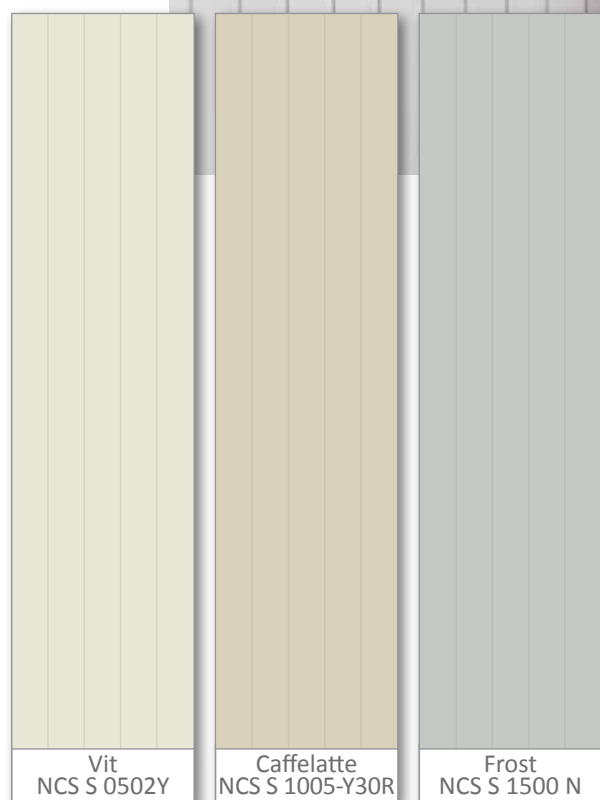

PENSELMÅLADE VÄGGSKIVOR

De penselmålade väggskivorna från Huntonit heter Perle, Skygge och Faspanel 8 bord. De är, som våra innertak, tillverkade i miljövänlig och slitstark träfiber samt målade 5ggr. Det ger en produkt med mycket hög kvalitet och prestanda. Skivorna har ett klassiskt, stilfullt och elegant utförande, mycket likt vår traditionella svenska pärlspont/faspanel.

Skivorna fungerar utmärkt till såväl nybyggnation som renovering i hemmets olika rum. Skivorna är försedda med not och fjäder för enkelt och snabbt montage med dold

infästning, antingen på befintlig vägg eller direkt på regelstomme. Huntonit's färdigmålade väggskivor är naturprodukter som bidrar till en sundare boendemiljö. De är lätta att hålla rena och kan även lätt målas om i annan kulör om du känner för det. Standardfärger är Caffelatte, Frost och Vit.

Tänk på! Du sparar tid och pengar med Huntonit's väggskivor. Du slipper spackla, slipa, måla och tapetsera. Väggskivorna är dessutom idealiska för snabb och direkt montering av bokhyllor, vägglampor, tavlor, speglar och dylikt.

Huntonit Perle Frost

Huntonit Perle Caffelatte

PENSELMÅLAD PERLE VÄGGSKIVA

Perle väggskiva har ett elegant utseende som passar lika bra när ni bygger nytt som till renovering. Perle har 4 frästa spår per skiva och levereras i 2-pack - enkel att montera, skruvfast, ljuddämpande och tvättbar.

Huntonit har patent på metoden att penselmåla ytan, som ger ditt hem det ursprungliga och tidlösa utseendet.

PERLE PROFIL

Perle Hvit	11 x 600 x 2390 mm
Perle Hvit*	11 x 600 x 2740 mm
Perle Caffelatte	11 x 600 x 2390 mm
Perle Caffelatte*	11 x 600 x 2740 mm
Perle Frost	11 x 600 x 2390 mm
Perle Frost*	11 x 600 x 2740 mm

*beställningsvara