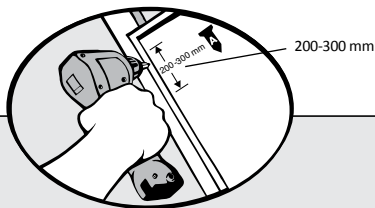

Huntonit färdigmålat tak Brilliant, Classique (netto 600 x 1200 mm) och Huntonit penselmålad bröstning Perle/Skygge och Fas 8 panel.

Huntonit färdigmålade tak Brilliant, Classique Plankett och Symfoni (netto 280 x 1200 mm) Montering på längsgående läkt.