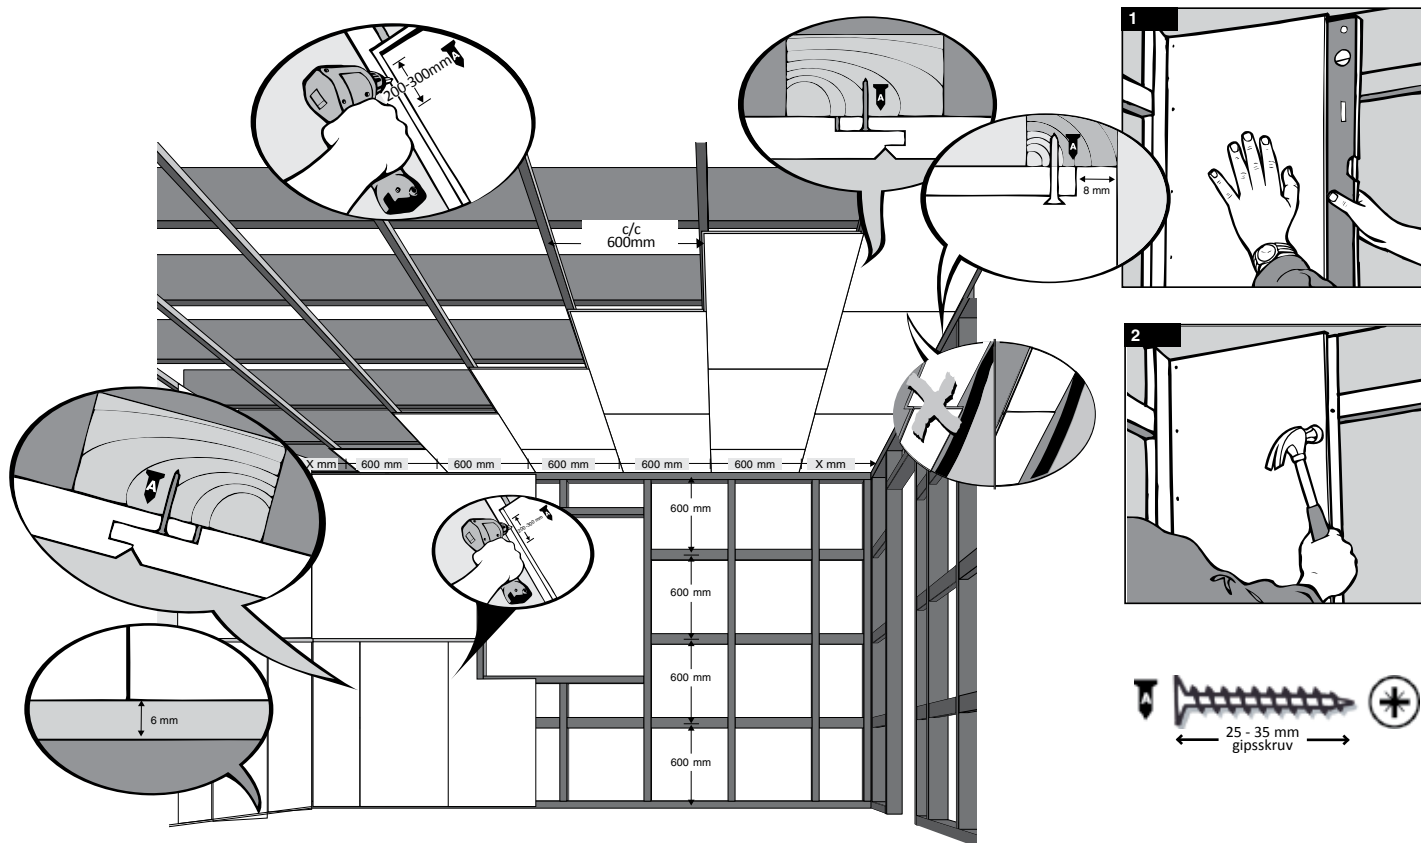

- Elektrisk skruvdragare
- Gipsskruvar
- Såg
- Snörslå (färgsnöre) / alt. långt vattenpass

TILLBEHÖR:

BÄTTRINGSFÄRG

FOGMASSA

SKRUVAR

Huntonit färdigmålad vägg

(netto 600 x 2390 mm) Perle, Skygge och Fas 8 panel.

Huntonit färdigmålat tak Brilliant, Classique (netto 600 x 1200 mm) och Huntonit penselmålad bröstning Perle/Skygge och Fas 8 panel.

Huntonit färdigmålade tak Brilliant, Classique Plankett och Symfoni (netto 280 x 1200 mm) Montering på längsgående läkt.