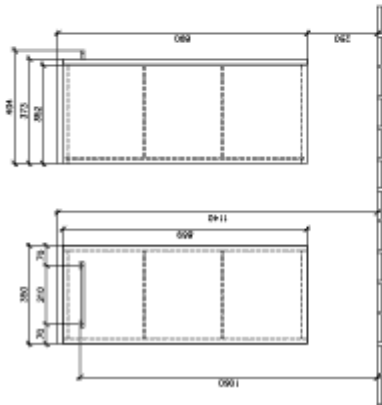

TEKNISKA TECKNINGAR

A89500PN

AVENTO A89500_A89501	 Villeroy & Boch 1748
V01 / 20.09.2018