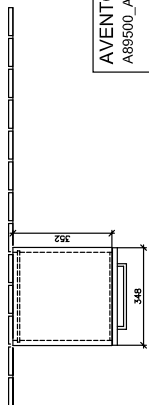

AVENTO SIDOSKÅP VINKEL

PRODUKTINFORMATION

Artikeltitel	Villeroy & Boch Avento Sidoskåp, 1 dörr, 347 x 888 x 405 mm, Elm Impresso
Artikelnummer	A89500PN
Montering / monteringsstyp	väggmonterad
Typ av öppning	1 dörr
Dörrgångjärn	gångjärn till vänster
Utrustning	1 x dörr , 2 x glashyllor
Leveransomfattning	Sidoskåp, 1 x st. , Fästsats, 1 x st.
Djup i mm	405
Bredd i mm	347
Höjd i mm	888
Djup med handtag mm	405
Djup utan handtag mm	373
Kollektion	Avento
Produktbeteckning	Sidoskåp
Funktion	med SoftClosing
Material, front	Spånskiva
Yta front	Direkt beläggning
Material, stomme	Spånskiva
Yta stomme	Direkt beläggning
Övriga material	Handtag: Krom
övriga ytor	Handtag: glansig
Form	vinkel
Färgbeteckning	Elm Impresso
Med belysning	Nej
Smarthome-kompatibel	Nej

TEKNISKA TECKNINGAR

A89500PN

AVENTO A89500_A89501	 Villeroy & Boch 1748
V01 / 20.09.2018	

A89500PN

AVENTO A89500_A89501	 Villeroy & Boch 1748
V01 / 20.09.2019	