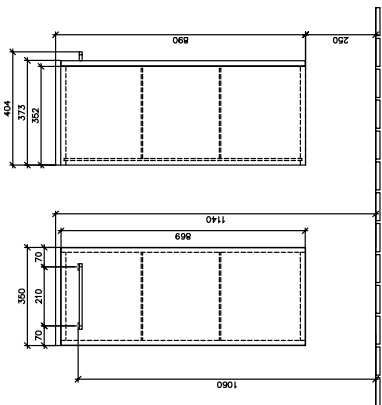

A89500PN

AVENTO A89500_A89501	 Villeroy & Boch 1748
V01 / 20.09.2019