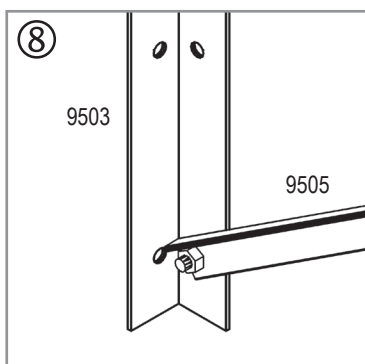

(NO) Montasjeveiledning

(HU) Szerelési útmutató

1-Tier Staging

2-Tier Staging

Top-Tier Staging

VA0008-AS

Vitavia
– makes living grow

①

VA0008-AS

VA0008-AS

Item No.	Part	Size mm	VA0008-AS - Quantity			Item No.	Part	Size mm	VA0008-AS - Quantity		
			1 Tier	2 Tier	Top Tier				1 Tier	2 Tier	Top Tier
1001		M6 x 12	16x	16x	12x	9506		512	2x	-	-
1002		M6	16x	16x	12x	9507		518	17x	34x	-
6084		3.5 x 9	4x	4x	4x	9521		3.5 x 22	34x	68x	34x
9502		1200	2x	2x	2x	9526		256	-	-	17x
9503		760	4x	4x	-	9527		258	-	-	2x
9504		165	4x	4x	4x	9528		365	-	-	4x
9505		608	2x	2x	-	9542		1200	-	2x	-