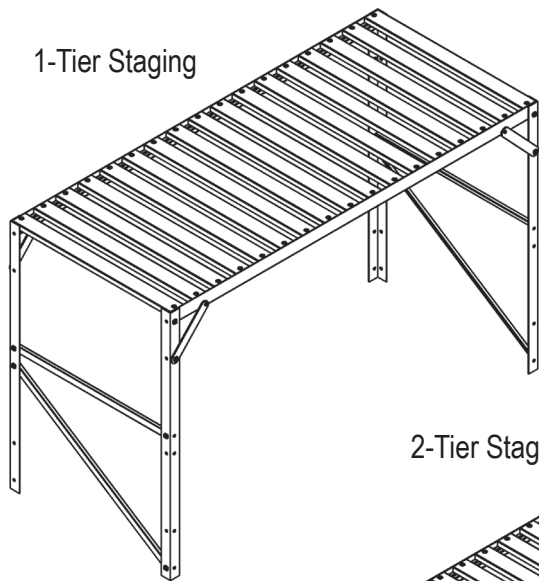

(NO) Montasjeveiledning

(HU) Szerelési útmutató

1-Tier Staging

2-Tier Staging

Top-Tier Staging

VA0008-AS

Vitavia
– makes living grow

①

VA0008-AS

VA0008-AS

Item No.	Part	Size mm	VA0008-AS - Quantity			Item No.	Part	Size mm	VA0008-AS - Quantity		
			1 Tier	2 Tier	Top Tier				1 Tier	2 Tier	Top Tier
1001		M6 x 12	16x	16x	12x	9506		512	2x	-	-
1002		M6	16x	16x	12x	9507		518	17x	34x	-
6084		3.5 x 9	4x	4x	4x	9521		3.5 x 22	34x	68x	34x
9502		1200	2x	2x	2x	9526		256	-	-	17x
9503		760	4x	4x	-	9527		258	-	-	2x
9504		165	4x	4x	4x	9528		365	-	-	4x
9505		608	2x	2x	-	9542		1200	-	2x	-