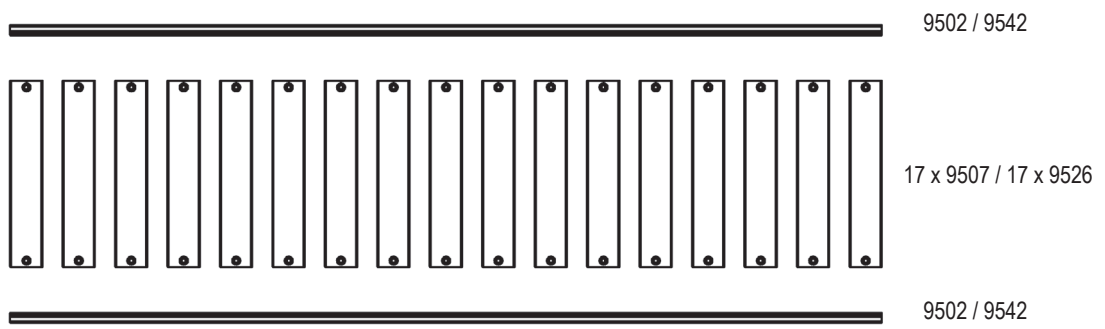

(NO) Montasjeveiledning

(HU) Szerelési útmutató

1-Tier Staging

2-Tier Staging

Top-Tier Staging

VA0008-AS

Vitavia
– makes living grow

①

VA0008-AS

VA0008-AS

Item No.	Part	Size mm	VA0008-AS - Quantity			Item No.	Part	Size mm	VA0008-AS - Quantity		
			1 Tier	2 Tier	Top Tier				1 Tier	2 Tier	Top Tier
1001		M6 x 12	16x	16x	12x	9506		512	2x	-	-
1002		M6	16x	16x	12x	9507		518	17x	34x	-
6084		3.5 x 9	4x	4x	4x	9521		3.5 x 22	34x	68x	34x
9502		1200	2x	2x	2x	9526		256	-	-	17x
9503		760	4x	4x	-	9527		258	-	-	2x
9504		165	4x	4x	4x	9528		365	-	-	4x
9505		608	2x	2x	-	9542		1200	-	2x	-