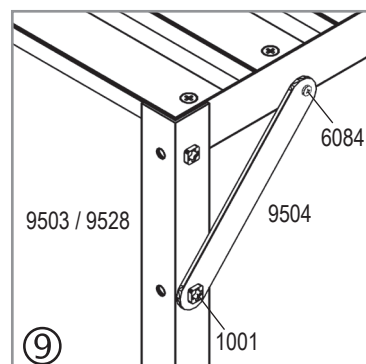

(NO) Montasjeveiledning

(HU) Szerelési útmutató

1-Tier Staging

2-Tier Staging

Top-Tier Staging

VA0008-AS

Vitavia
– makes living grow

①

VA0008-AS

VA0008-AS

Item No.	Part	Size mm	VA0008-AS - Quantity			Item No.	Part	Size mm	VA0008-AS - Quantity		
			1 Tier	2 Tier	Top Tier				1 Tier	2 Tier	Top Tier
1001		M6 x 12	16x	16x	12x	9506		512	2x	-	-
1002		M6	16x	16x	12x	9507		518	17x	34x	-
6084		3.5 x 9	4x	4x	4x	9521		3.5 x 22	34x	68x	34x
9502		1200	2x	2x	2x	9526		256	-	-	17x
9503		760	4x	4x	-	9527		258	-	-	2x
9504		165	4x	4x	4x	9528		365	-	-	4x
9505		608	2x	2x	-	9542		1200	-	2x	-