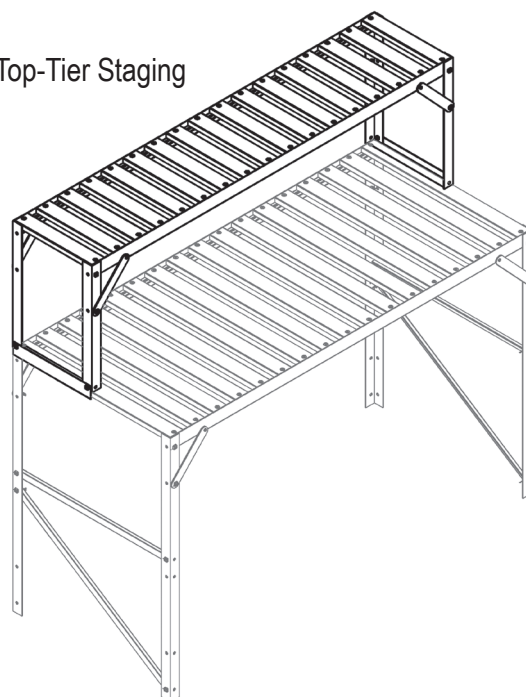

(NO) Montasjeveiledning

(HU) Szerelési útmutató

1-Tier Staging

2-Tier Staging

Top-Tier Staging

VA0008-AS

Vitavia
– makes living grow

①

VA0008-AS

VA0008-AS

Item No.	Part	Size mm	VA0008-AS - Quantity			Item No.	Part	Size mm	VA0008-AS - Quantity		
			1 Tier	2 Tier	Top Tier				1 Tier	2 Tier	Top Tier
1001		M6 x 12	16x	16x	12x	9506		512	2x	-	-
1002		M6	16x	16x	12x	9507		518	17x	34x	-
6084		3.5 x 9	4x	4x	4x	9521		3.5 x 22	34x	68x	34x
9502		1200	2x	2x	2x	9526		256	-	-	17x
9503		760	4x	4x	-	9527		258	-	-	2x
9504		165	4x	4x	4x	9528		365	-	-	4x
9505		608	2x	2x	-	9542		1200	-	2x	-