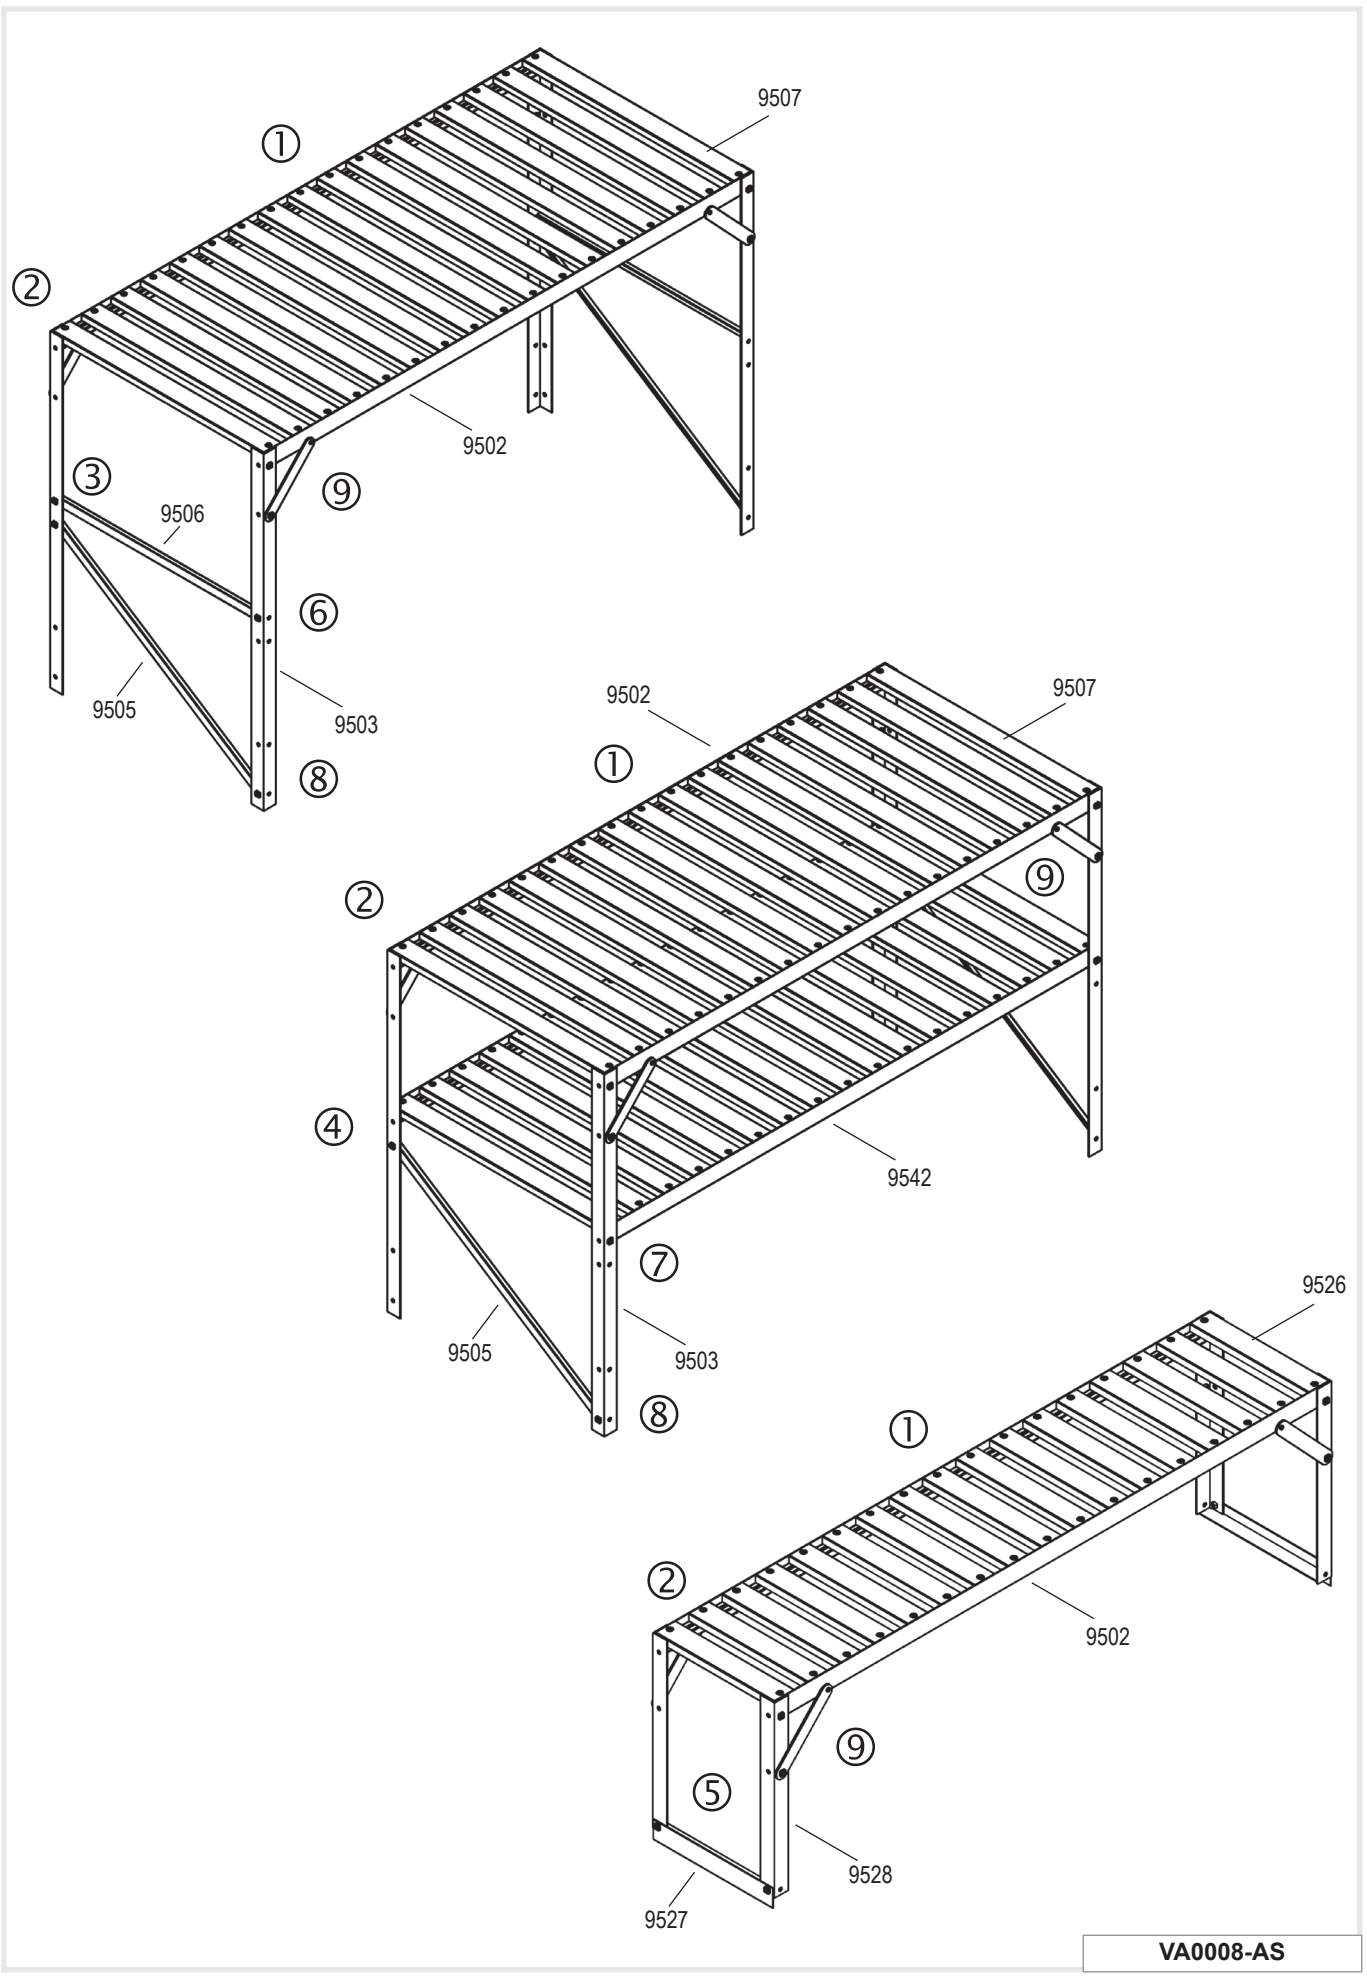

(NO) Montasjeveiledning

(HU) Szerelési útmutató

1-Tier Staging

2-Tier Staging

Top-Tier Staging

VA0008-AS

Vitavia
– makes living grow

①

VA0008-AS

VA0008-AS

Item No.	Part	Size mm	VA0008-AS - Quantity			Item No.	Part	Size mm	VA0008-AS - Quantity		
			1 Tier	2 Tier	Top Tier				1 Tier	2 Tier	Top Tier
1001		M6 x 12	16x	16x	12x	9506		512	2x	-	-
1002		M6	16x	16x	12x	9507		518	17x	34x	-
6084		3.5 x 9	4x	4x	4x	9521		3.5 x 22	34x	68x	34x
9502		1200	2x	2x	2x	9526		256	-	-	17x
9503		760	4x	4x	-	9527		258	-	-	2x
9504		165	4x	4x	4x	9528		365	-	-	4x
9505		608	2x	2x	-	9542		1200	-	2x	-