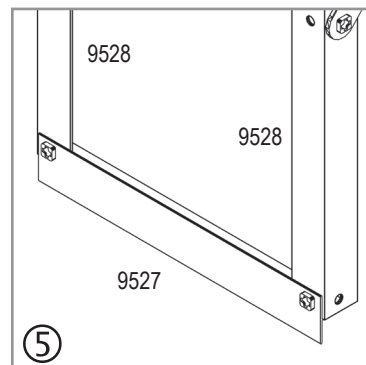

(NO) Montasjeveiledning

(HU) Szerelési útmutató

1-Tier Staging

2-Tier Staging

Top-Tier Staging

VA0008-AS

Vitavia
– makes living grow

①

VA0008-AS

VA0008-AS

Item No.	Part	Size mm	VA0008-AS - Quantity			Item No.	Part	Size mm	VA0008-AS - Quantity		
			1 Tier	2 Tier	Top Tier				1 Tier	2 Tier	Top Tier
1001		M6 x 12	16x	16x	12x	9506		512	2x	-	-
1002		M6	16x	16x	12x	9507		518	17x	34x	-
6084		3.5 x 9	4x	4x	4x	9521		3.5 x 22	34x	68x	34x
9502		1200	2x	2x	2x	9526		256	-	-	17x
9503		760	4x	4x	-	9527		258	-	-	2x
9504		165	4x	4x	4x	9528		365	-	-	4x
9505		608	2x	2x	-	9542		1200	-	2x	-