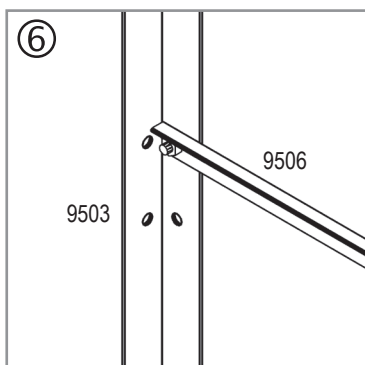

(NO) Montasjeveiledning

(HU) Szerelési útmutató

1-Tier Staging

2-Tier Staging

Top-Tier Staging

VA0008-AS

Vitavia
– makes living grow

①

VA0008-AS

VA0008-AS

Item No.	Part	Size mm	VA0008-AS - Quantity			Item No.	Part	Size mm	VA0008-AS - Quantity		
			1 Tier	2 Tier	Top Tier				1 Tier	2 Tier	Top Tier
1001		M6 x 12	16x	16x	12x	9506		512	2x	-	-
1002		M6	16x	16x	12x	9507		518	17x	34x	-
6084		3.5 x 9	4x	4x	4x	9521		3.5 x 22	34x	68x	34x
9502		1200	2x	2x	2x	9526		256	-	-	17x
9503		760	4x	4x	-	9527		258	-	-	2x
9504		165	4x	4x	4x	9528		365	-	-	4x
9505		608	2x	2x	-	9542		1200	-	2x	-