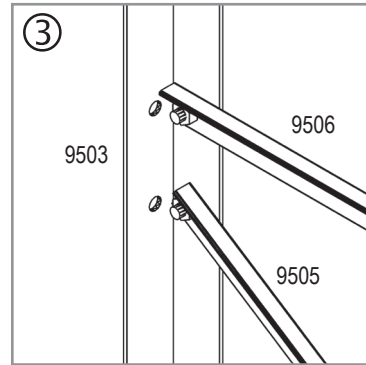

(NO) Montasjeveiledning

(HU) Szerelési útmutató

1-Tier Staging

2-Tier Staging

Top-Tier Staging

VA0008-AS

Vitavia
– makes living grow

①

VA0008-AS

VA0008-AS

Item No.	Part	Size mm	VA0008-AS - Quantity			Item No.	Part	Size mm	VA0008-AS - Quantity		
			1 Tier	2 Tier	Top Tier				1 Tier	2 Tier	Top Tier
1001		M6 x 12	16x	16x	12x	9506		512	2x	-	-
1002		M6	16x	16x	12x	9507		518	17x	34x	-
6084		3.5 x 9	4x	4x	4x	9521		3.5 x 22	34x	68x	34x
9502		1200	2x	2x	2x	9526		256	-	-	17x
9503		760	4x	4x	-	9527		258	-	-	2x
9504		165	4x	4x	4x	9528		365	-	-	4x
9505		608	2x	2x	-	9542		1200	-	2x	-