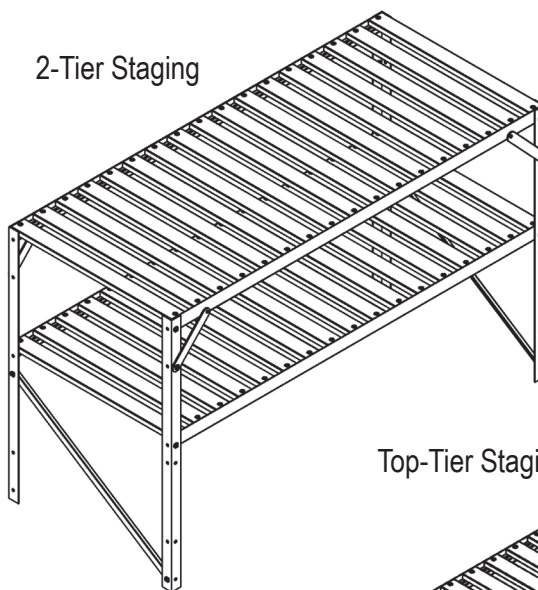

(NO) Montasjeveiledning

(HU) Szerelési útmutató

1-Tier Staging

2-Tier Staging

Top-Tier Staging

VA0008-AS

Vitavia
– makes living grow

①

VA0008-AS

VA0008-AS

Item No.	Part	Size mm	VA0008-AS - Quantity			Item No.	Part	Size mm	VA0008-AS - Quantity		
			1 Tier	2 Tier	Top Tier				1 Tier	2 Tier	Top Tier
1001		M6 x 12	16x	16x	12x	9506		512	2x	-	-
1002		M6	16x	16x	12x	9507		518	17x	34x	-
6084		3.5 x 9	4x	4x	4x	9521		3.5 x 22	34x	68x	34x
9502		1200	2x	2x	2x	9526		256	-	-	17x
9503		760	4x	4x	-	9527		258	-	-	2x
9504		165	4x	4x	4x	9528		365	-	-	4x
9505		608	2x	2x	-	9542		1200	-	2x	-