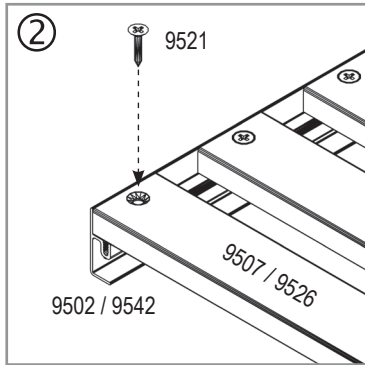

(NO) Montasjeveiledning

(HU) Szerelési útmutató

1-Tier Staging

2-Tier Staging

Top-Tier Staging

VA0008-AS

Vitavia
– makes living grow

①

VA0008-AS

VA0008-AS

Item No.	Part	Size mm	VA0008-AS - Quantity			Item No.	Part	Size mm	VA0008-AS - Quantity		
			1 Tier	2 Tier	Top Tier				1 Tier	2 Tier	Top Tier
1001		M6 x 12	16x	16x	12x	9506		512	2x	-	-
1002		M6	16x	16x	12x	9507		518	17x	34x	-
6084		3.5 x 9	4x	4x	4x	9521		3.5 x 22	34x	68x	34x
9502		1200	2x	2x	2x	9526		256	-	-	17x
9503		760	4x	4x	-	9527		258	-	-	2x
9504		165	4x	4x	4x	9528		365	-	-	4x
9505		608	2x	2x	-	9542		1200	-	2x	-