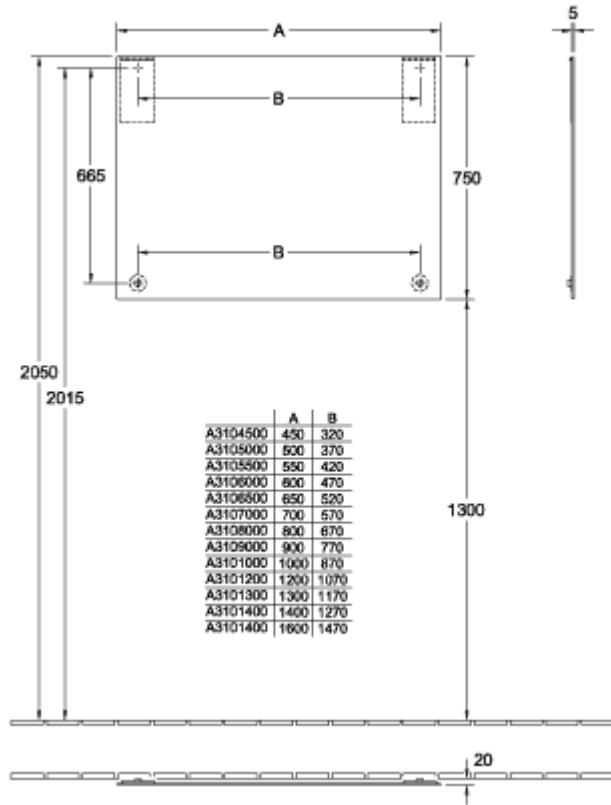

MORE TO SEE SPEGEL FYRKANTIG

PRODUKTINFORMATION

Artikeltitel	Villeroy & Boch More To See Spegel, 1400 x 750 x 20 mm
Artikelnummer	A3101400
Montering / monteringsstyp	väggmonterad
Leveransomfattning	Spegel, 1 x st. , Fästsats, 1 x st.
Djup i mm	20
Bredd i mm	1400
Höjd i mm	750
Kollektion	More To See
Produktbeteckning	Spegel
Material	Glas
Form	Fyrkantig
Med belysning	Nej
Smarthome-kompatibel	Nej

TEKNISKA TECKNINGAR

A3101400

A3101400