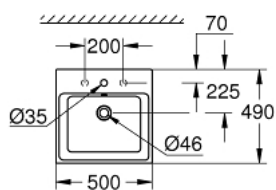

39 478 00H CUBE CERAMIC BÄNKTVÄTTSTÄLL 50

PRODUKTBESKRIVNING

- Glaserad platt baksida
- 1 hål stansat, 2 hål förstansade
- Med bredavlopp
- 500 x 490 mm
- Inklusive monteringssats
- Sanitetsartikel
- PureGuard anti-droppbeläggning och anti-bakteriell glasering

39 478 00H **CUBE CERAMIC BÄNKTVÄTTSTÄLL 50**

RESERVDLAR

1: Monteringssats (Order-nr. 49512000)