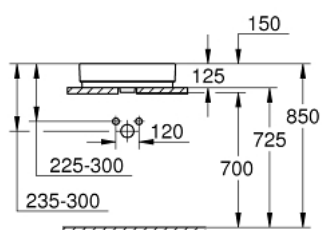

39 478 00H CUBE CERAMIC BÄNKTVÄTTSTÄLL 50

PRODUKTBESKRIVNING

- Glaserad platt baksida
- 1 hål stansat, 2 hål förstansade
- Med bredavlopp
- 500 x 490 mm
- Inklusive monteringssats
- Sanitetsartikel
- PureGuard anti-droppbeläggning och anti-bakteriell glasering

39 478 00H **CUBE CERAMIC BÄNKTVÄTTSTÄLL 50**

RESERVDLAR

1: Monteringssats (Order-nr. 49512000)