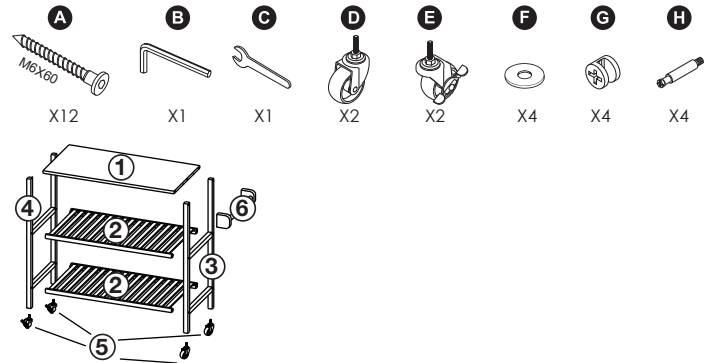

Holger Kitchen Cart 799x349

Holger Chariot de cuisine 799x349

Holger Carro de cocina 799x349

Holger Mutfak Arabası 799x349

Holger Köksvagn 799x349

Holger Küchenwagen 799x349

INTERBUILD[®] REAL WOOD

Component List

- Before assembly please check carefully if the package contains all of components on the list.
- Avant de procéder à l'assemblage, veuillez vérifier si le contenu de l'emballage contient toutes les composantes inscrites sur la liste.
- Antes del montaje, compruebe cuidadosamente si el paquete contiene todos los componentes de la lista.
- Innan montering kontrolleras noggrant om paketet innehåller alla komponenter på listan.
- Bitte prüfen Sie vor dem Zusammenbau sorgfältig, ob das Paket alle auf der Liste aufgeführten Komponenten enthält.
- Montajdan önce lütfen paketin listedeki tüm bileşenleri içerip içermediğini dikkatlice kontrol edin.