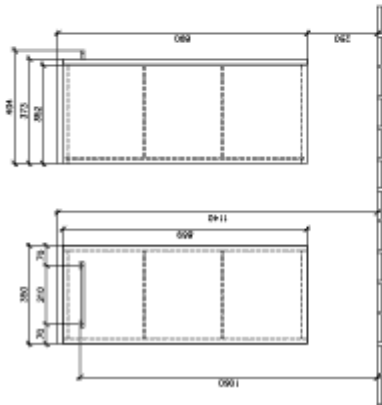

TEKNISKA TECKNINGAR

A89501VJ

AVENTO A89500_A89501	 Villeroy & Boch 1748
V01 / 20.09.2018