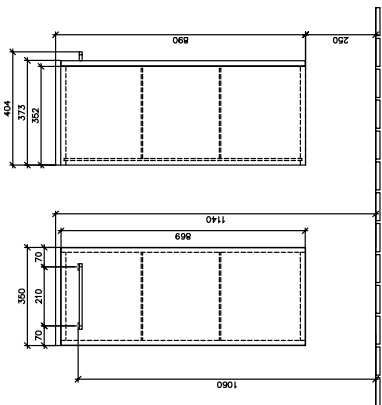

A89501VJ

AVENTO A89500_A89501	 Villeroy & Boch 1748
V01 / 20.09.2019