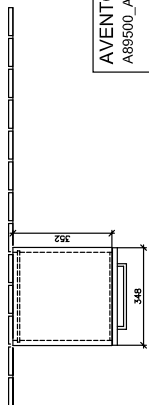

A89501VJ

AVENTO A89500_A89501	 Villeroy & Boch 1748
V01 / 20.09.2019