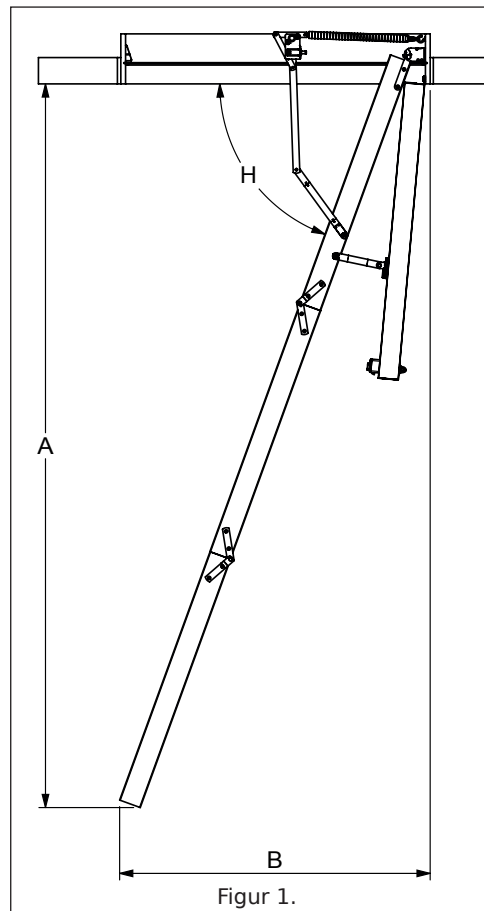

UNIK PATENTERAD CLICKFIX® TEKNOLOGI SOM GER:

- Lätt och snabbt montage då delarna snäpps ihop vid installation i taket.
- Installation kan utföras av en person då karm, lucka, och steg hanteras var för sig.
- Lägre vikt - 25% jämfört med traditionell vindstrappa - ingen av delarna väger över 11 kilo.
- Reducerar värmeförluster med upp till 70% jämfört med traditionella vindstrappor. U-värde 0,49 – mätt på hela konstruktionen – testad av IFT Rosenheim.

ClickFIX 76 Silver

Figur 2.

Figur 1.

Karm	
Material:	Gran
Tjocklek:	18 mm
Höjd:	190 mm
Steg	
Bredd:	400 mm
Avstånd mellan steg:	250 mm
Lucka	
76 mm sandwich-konstruktion 2 x 3 mm vit HDF 70 mm polystyren U-värde: 0,49W/m ² °C Värde verifierat genom testar på hela konstruktionen	
Stegpinnarnas mått	
Tjocklek:	17,5 mm
Djup:	54 mm
Material:	Bok
Stegsidor	
Tjocklek:	21 mm
Djup:	84 mm
Material:	Furu
Lufttäthet	
Motsvarar EN 12207 Klass 4	
Belastning	
Uppfyller EN 14975	

Artikelnummer	Karmyttermått	Mått på öppning	Golv-till-tak-höjd	Antal steg	Anmärkningar
765610	54 x 99 cm.	56 x 101 cm	274 cm	12	4 sektioner
765611	54 x 113 cm.	56 x 115 cm	274 cm	12	3 sektioner
766012	57,6 x 117,5 cm.	60 x 120 cm	274 cm	12	3 sektioner
767012	67,6 x 117,5 cm.	70 x 120 cm	274 cm	12	3 sektioner