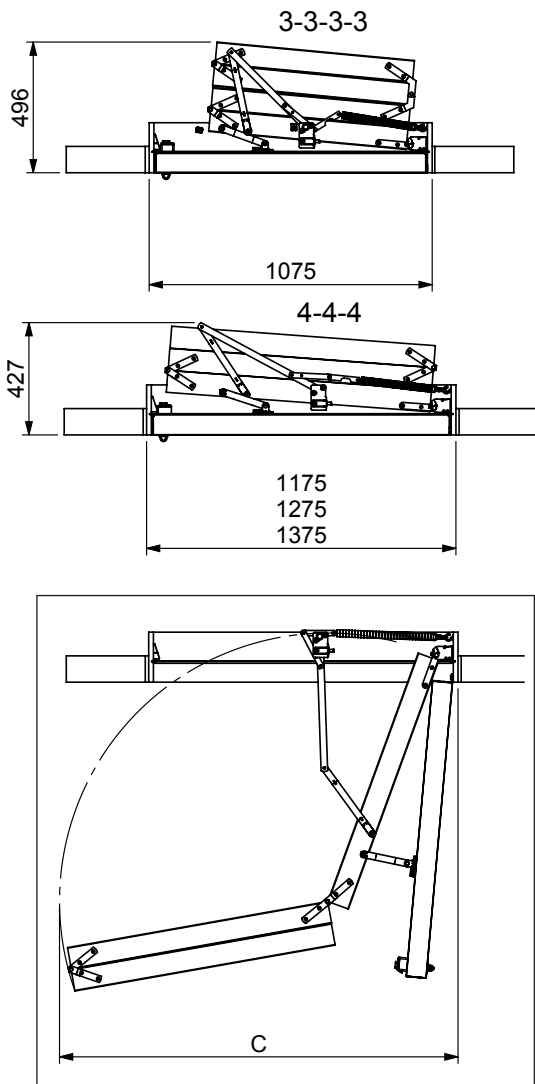

ClickFIX 76 Silver

Figur 2.

Figur 1.

Karm	
Material:	Gran
Tjocklek:	18 mm
Höjd:	190 mm
Steg	
Bredd:	400 mm
Avstånd mellan steg:	250 mm
Lucka	
76 mm sandwich-konstruktion 2 x 3 mm vit HDF 70 mm polystyren U-värde: 0,49W/m ² °C Värde verifierat genom testar på hela konstruktionen	
Stegpinnarnas mått	
Tjocklek:	17,5 mm
Djup:	54 mm
Material:	Bok
Stegsidor	
Tjocklek:	21 mm
Djup:	84 mm
Material:	Furu
Lufttäthet	
Motsvarar EN 12207 Klass 4	
Belastning	
Uppfyller EN 14975	

Artikelnummer	Karmyttermått	Mått på öppning	Golv-till-tak-höjd	Antal steg	Anmärkningar
765610	54 x 99 cm.	56 x 101 cm	274 cm	12	4 sektioner
765611	54 x 113 cm.	56 x 115 cm	274 cm	12	3 sektioner
766012	57,6 x 117,5 cm.	60 x 120 cm	274 cm	12	3 sektioner
767012	67,6 x 117,5 cm.	70 x 120 cm	274 cm	12	3 sektioner