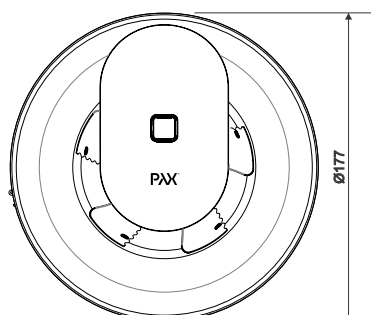

- RH%
- Light
- Timer
- Speed 1, 2, 3
- Bluetooth
- Värmeförflyttare

Grundinställning vid leverans:
Helautomatisk.

Inställd för kontinuerlig drift för grundventilation på låg hastighet och har ljus- och fuktsensorer aktiverade.

Vid ljuspåverkan ökar varvtalet till mellanhögt och vid fukt till högt varvtal, båda med eftergångstid på 15 minuter

Extra funktioner utan app:
– Boost-läge, strömbrytarstyrd forcering via T-koppling

Placering

Tak- eller väggmonteras mot egen separat kanal, med eller utan naturligt självdrag.

Allpolig brytare:

Inbyggd för anslutning 100-240V, 50-60Hz. (OBS: ej för 12V)

Tillbehör

- Kallrasskydd Calima 8127-1
- Täckplatta vit 8143-6
- För kanaldimensioner Ø140-160

Separat
12 V-ingång
för t. ex. båt
eller husvagn

Modell

Artikelnummer
E-nummer
RSK nummer
Allpolig brytare
Kapacitet, friblåsande [m³/h]
Kapacitet, friblåsande [l/s]
Maxtryck [Pa]
Effektförbrukning [W]
Ljudtrycksnivå [dB(A) 3 m], min varv
Spänning/Frekvens

Motortyp, kullagrad
Bluetooth
Kapslingsklass
Isolationsklass
Certifikat
Andra märkningar
Kanaldimension
Temperaturområde
Elinstallation
Enhetens vikt [kg]

Pax Calima®

1550-1
9302508
8760348
Ja
110 m³/h
30
25Pa
4W
17-20 dB(A) 3 m
230V AC 50Hz
alternativt 12V DC
DC
BTLE4
IP44
Klass II (ska ej skyddsjordas)
S – Intertek Semko
CE
Ø100-140 mm
5-50°C
Behörig installatör
0,38