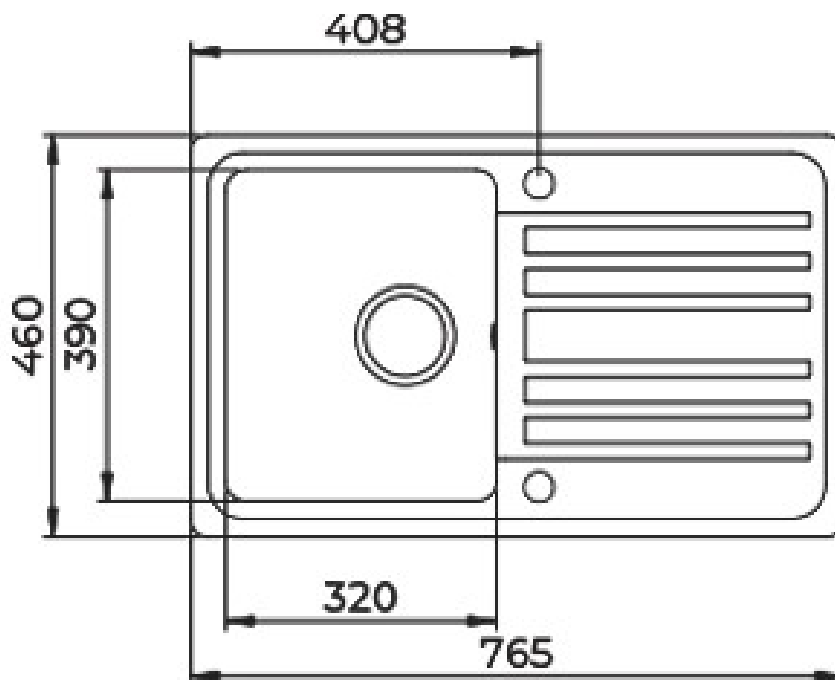

Flow FL39 køkkenvask

Varenr.: 90110392

Materiale:	Komposit
Overflade:	Mat
Farve:	Sort
Monteringsmulighed:	Nedfældning
Min. skabsbredde:	450 mm
Vendbar:	Ja
Hanehul:	Ja
Overløb:	Ja
Bundventil medfølger	Ja, i stål m/ løft-op funktion

flow

flow