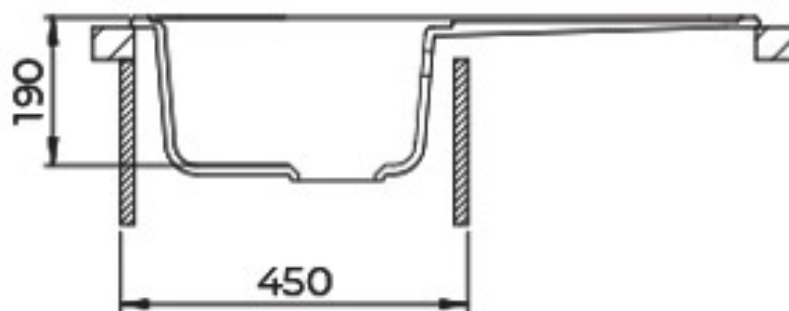

Flow FL39 køkkenvask

Varenr.: 90110392

Materiale:	Komposit
Overflade:	Mat
Farve:	Sort
Monteringsmulighed:	Nedfældning
Min. skabsbredde:	450 mm
Vendbar:	Ja
Hanehul:	Ja
Overløb:	Ja
Bundventil medfølger	Ja, i stål m/ løft-op funktion

flow

flow