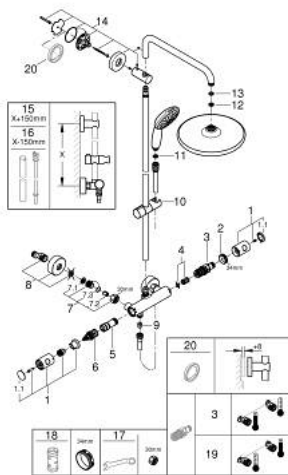

26 678 243 1 VITALIO START SYSTEM 250 BRUSESISTEM MED TERMOSTAT TIL VÆGMONTERING

RESERVEDELE , februar 2023 – now

- 1: Greb 1/2" (Bestillingsnummer 479842430)
- 1.1: dækkappe (Bestillingsnummer 64585243M)
- 2: Befæstigelsesring (Bestillingsnummer 47743000)
- 3: Termostat compact patron 1/2" (Bestillingsnummer 47439000)
- 4: lyd-dæmper (Bestillingsnummer 47398000)
- 5: Foringsrør til ny GroheTherm (Bestillingsnummer 47751000)
- 6: Aquadimmer (Bestillingsnummer 12433000)
- 7: Kontraventil til termostatbatterier (Bestillingsnummer 471892430)
- 7.1: Snavssamler (Bestillingsnummer 0726400M)
- 7.2: Kontraventil til termostatbatterier (Bestillingsnummer 08565000)
- 7.3: O-ring Ø17 x Ø2 (Bestillingsnummer 0305500M)
- 8: S-tilslutning (Bestillingsnummer 126622430)
- 9: Kontraventil til termostatbatterier (Bestillingsnummer 08565000)
- 10: Glideelement (Bestillingsnummer 486092430)
- 11: Si til håndbruser (Bestillingsnummer 0700200M)
- 12: Si til håndbruser (Bestillingsnummer 48007000)
- 13: Tætning Ø18,5 x Ø12 x 2 (Bestillingsnummer 0138900M)
- 14: Bruserstangholder (Bestillingsnummer 482792430)
- 15: Brusestang til eftermontering på brusesystem (Bestillingsnummer 48514000)*
- 16: Brusestang til eftermontering på brusesystem (Bestillingsnummer 48515000)*
- 17: Specialnøgle (Bestillingsnummer 19377000)*
- 18: Topnøgle (Bestillingsnummer 19332000)*
- 19: GROHE TurboStat patron 1/2" (Bestillingsnummer 47175000)*
- 20: Afstandsstykke, 8 mm (Bestillingsnummer 27180000)*

* Valgfrit tilbehør