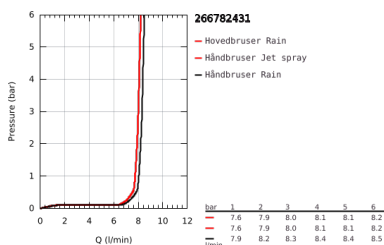

### PRODUKTBESKRIVELSE (1/2)

- Farve: matte black
- bestående af:
  - vandret svingbar 390 mm brusearm
  - øvre del af brusestangen kan justeres og tilpasses de eksisterende borede huller
- termostat med Aquadimmer-funktion
- muliggør skift mellem:
  - head shower Vitalio Start 250
  - stråletype:
    - Rain
    - Hovedbruser med sort plade
    - med kugleled
    - Kugleled  $\pm 10^\circ$
  - hand shower Vitalio Start 110 (27 946)
- 2 stråletyper:
  - Rain, Jet
- maksimal vandflow (ved 3 bar): 7,4 l/min
- glideelementets højde er justerbart
- shower hose VitalioFlex Trend 1750 mm 1/2" x 1/2" (28 742)
- GROHE TurboStat kompakt termostatelement
- GROHE Water Saving - reducerer vandforbruget og giver en perfekt gennemstrømning
- med GROHE SafeStop ved 38° C
- GROHE SafeStop Plus valgfri temperaturbegrænsere på 43°C inkluderet
- GROHE SmartSwitch - drej knappen for at skifte til din foretrukne spray type
- GROHE DreamSpray perfekt spraymønster
- GROHE MetalGrip ergonomisk formet metal håndtag
- SpeedClean antikalksystem
- Indvendig vandføring for længere levetid
- ShockProof silikoneret modvirker skader ved tab/fald af bruser
- TwistStop for at undgå snoede bruseslanger
- kan anvendes til gennemstrømsvarmer fra 18 kW/h