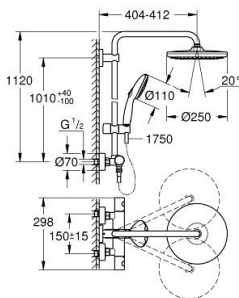

### PRODUKTBESKRIVELSE (1/2)

- Farve: matte black
- bestående af:
  - vandret svingbar 390 mm brusearm
  - øvre del af brusestangen kan justeres og tilpasses de eksisterende borede huller
- termostat med Aquadimmer-funktion
- muliggør skift mellem:
  - head shower Vitalio Start 250
  - stråletype:
    - Rain
    - Hovedbruser med sort plade
    - med kugleled
    - Kugleled  $\pm 10^\circ$
  - hand shower Vitalio Start 110 (27 946)
- 2 stråletyper:
  - Rain, Jet
- maksimal vandflow (ved 3 bar): 7,4 l/min
- glideelementets højde er justerbart
- shower hose VitalioFlex Trend 1750 mm 1/2" x 1/2" (28 742)
- GROHE TurboStat kompakt termostatelement
- GROHE Water Saving - reducerer vandforbruget og giver en perfekt gennemstrømning
- med GROHE SafeStop ved 38° C
- GROHE SafeStop Plus valgfri temperaturbegrænsere på 43°C inkluderet
- GROHE SmartSwitch - drej knappen for at skifte til din foretrukne spray type
- GROHE DreamSpray perfekt spraymønster
- GROHE MetalGrip ergonomisk formet metal håndtag
- SpeedClean antikalksystem
- Indvendig vandføring for længere levetid
- ShockProof silikoneret modvirker skader ved tab/fald af bruser
- TwistStop for at undgå snoede bruseslanger
- kan anvendes til gennemstrømsvarmer fra 18 kW/h