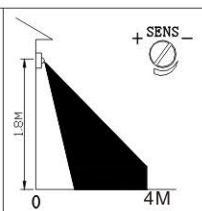

GLOBO

LIGHTING

www.globo-lighting.com

32015S / 32015BSS
32016S / 32016BSS

1 x max 60W E27
230V~ 50Hz

GLOBO Handels GmbH
Gewerbestr. 3
A-9184 Sankt Peter
AUSTRIA