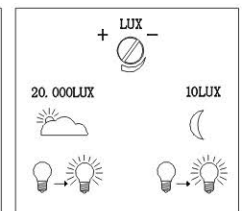

GLOBO

LIGHTING

www.globo-lighting.com

32015S / 32015BSS
32016S / 32016BSS

1 x max 60W E27
230V~ 50Hz

GLOBO Handels GmbH
Gewerbestr. 3
A-9184 Sankt Peter
AUSTRIA