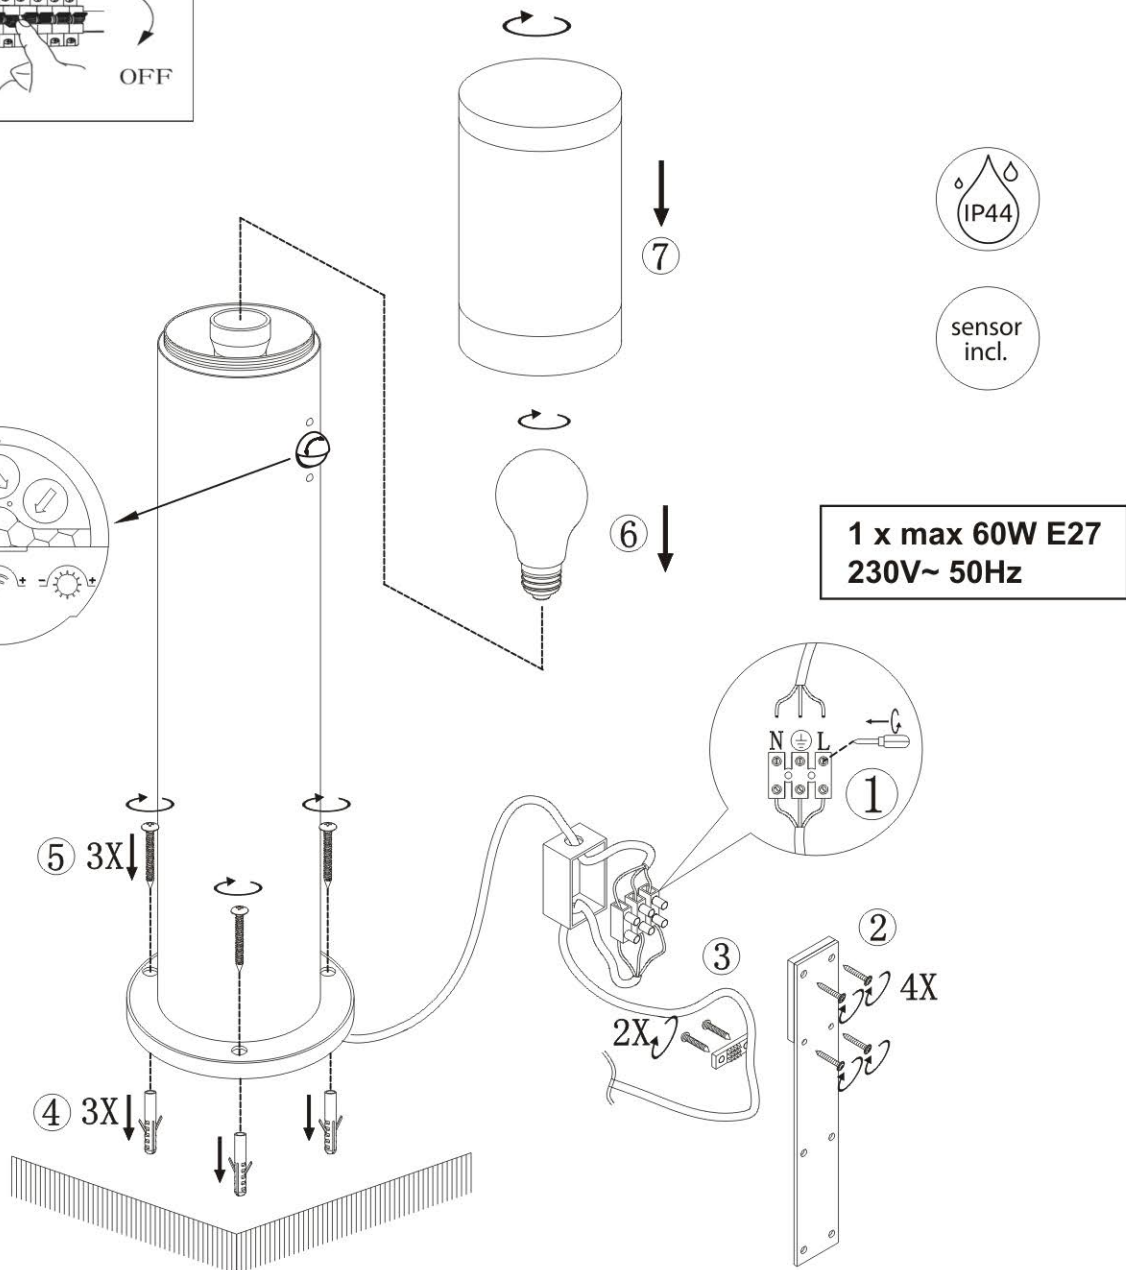

GLOBO

LIGHTING

www.globo-lighting.com

32015S / 32015BSS
32016S / 32016BSS

1 x max 60W E27
230V~ 50Hz

GLOBO Handels GmbH
Gewerbestr. 3
A-9184 Sankt Peter
AUSTRIA