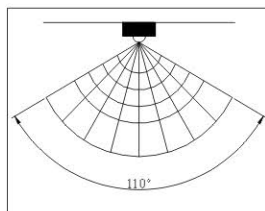

GLOBO

LIGHTING

www.globo-lighting.com

32015S / 32015BSS
32016S / 32016BSS

1 x max 60W E27
230V~ 50Hz

GLOBO Handels GmbH
Gewerbestr. 3
A-9184 Sankt Peter
AUSTRIA