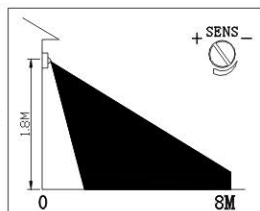

GLOBO

LIGHTING

www.globo-lighting.com

32015S / 32015BSS
32016S / 32016BSS

1 x max 60W E27
230V~ 50Hz

GLOBO Handels GmbH
Gewerbestr. 3
A-9184 Sankt Peter
AUSTRIA