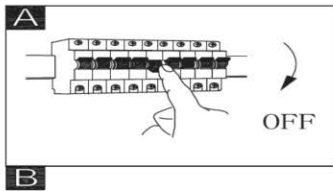

GLOBO

LIGHTING

www.globo-lighting.com

32015S / 32015BSS
32016S / 32016BSS

1 x max 60W E27
230V~ 50Hz

GLOBO Handels GmbH
Gewerbestr. 3
A-9184 Sankt Peter
AUSTRIA