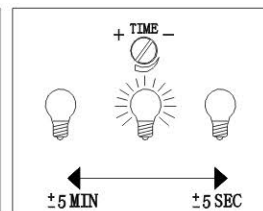

GLOBO

LIGHTING

www.globo-lighting.com

32015S / 32015BSS
32016S / 32016BSS

1 x max 60W E27
230V~ 50Hz

GLOBO Handels GmbH
Gewerbestr. 3
A-9184 Sankt Peter
AUSTRIA