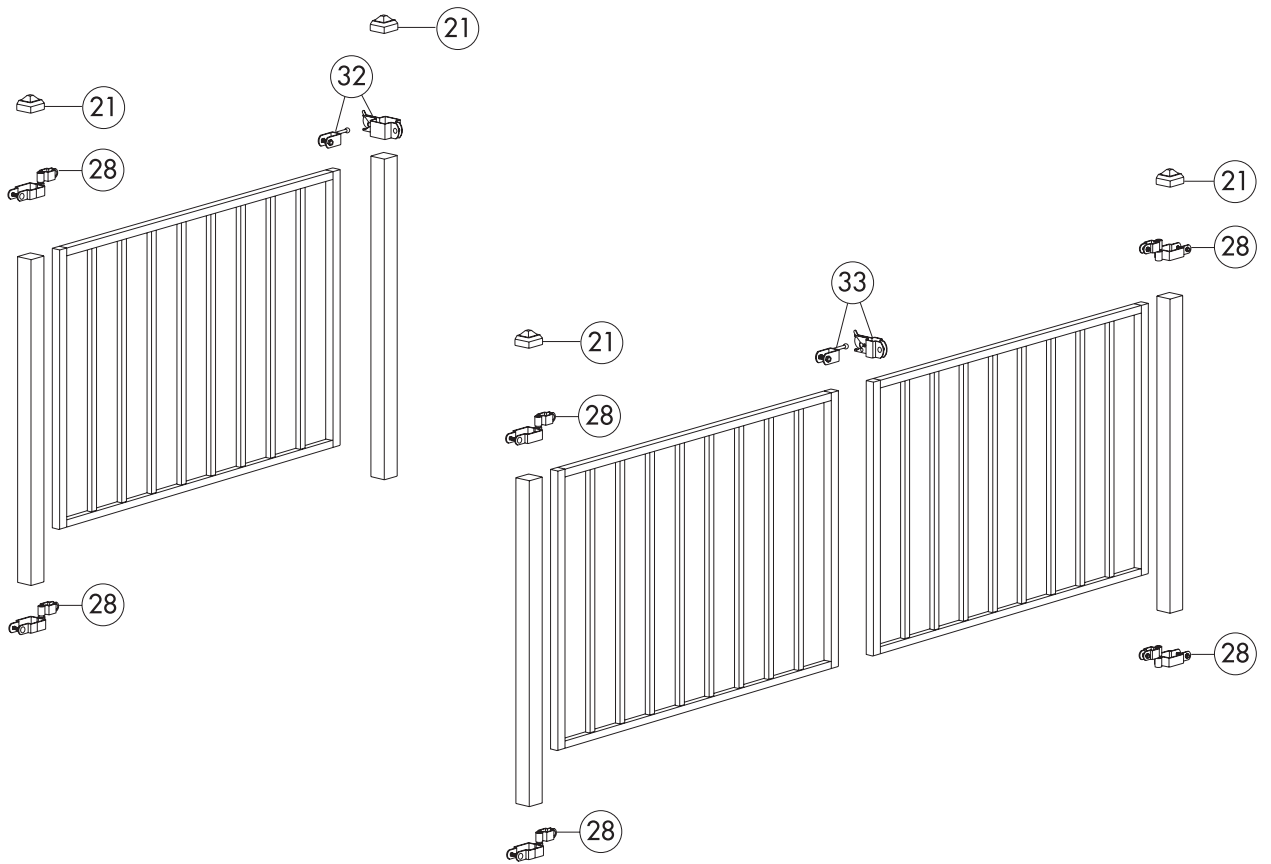

<p>20</p> 	<p>Artnr 34020</p> <p>50 x 50 mm L=1050 mm</p>	<p>29</p>  <p>Artnr 34029</p> <p>50 x 50 L=1400 mm</p>
<p>21</p>  <p>Artnr 34021</p> <p>50 x 50 mm</p>		<p>30</p>  <p>Artnr 34030</p>
<p>23</p>  <p>Artnr 34023</p> <p>(20°-180°)</p>		<p>32</p>  <p>Artnr 34032</p>
<p>24</p>  <p>Artnr 34024</p> <p>(10°-90°)</p>		<p>33</p>  <p>Artnr 34033</p>
<p>25</p>  <p>Artnr 34025</p>		<p>34</p>  <p>Artnr 34034</p>
<p>26</p>  <p>Artnr 34026</p> <p>(90°)</p>		<p>35</p>  <p>Artnr 34035</p>
<p>27</p>  <p>Artnr 34027</p>		<p>36</p>  <p>Artnr 34036</p>
<p>28</p>  <p>Artnr 34028</p> <p>(90°)</p>		<p>37</p>  <p>Artnr 34037 (x4)</p>

JABO

SE/Staket och grindar i metall. Montering och tillbehör.

NO/DK Stakitt og porter i metall. Montering og tilbehør.

FI/Aita ja portit metallia. Asennus ja varusteet.

JABO

SE/Montering mot annan stolpe än systemets egna.

NO/Montering til stolper som ikke er en del av serien.

FI/Joiden avulla aita voidaan kiinnittää järjestelmään kuulumattomiin tolppiin.

DK/Montering til stolper som ikke er del af serien.