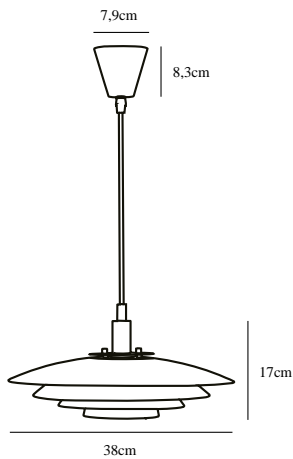

BRETAGNE 38 | PENDEL | GRÅ

39489910

nordlux®

Spænding (V): 220-240 Volt
IP-vurdering: IP20
Maksimal pæreeffekt (W): 25W
Klasse (klasse 1, klasse 2, klasse 3): Klasse 2 (Dobbelt isoleret)
Pærefatning: G9
Parallelforbindelse: False

Primært materiale: Metal
Sekundært materiale: Metal
Ledningens farve: Grå
Ledningens længde (cm): 200
Ledningens overflademateriale: Plast
Kan ledningen udskiftes?: False

Farve: Grå
Højde (cm): 18.8
Bredde (cm): 38
Skærm diameter (cm): 38
Længde (cm): 38
EAN-nummer: 5704924011450

TUN: 2276912
Varenummer: 39489910
Stk. pr. master-kasse: 3
Salgskasse, højde (cm): 47
Salgskasse, bredde (cm): 43
Salgskasse, dybde (cm): 13.5
Salgskasse, volumen (m³): 0.027
Nettovægt af produkt (kg): 1.55