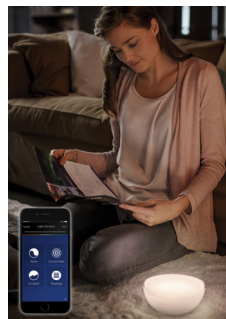

4 lysopskrifter

Få det bedste lys til det, du foretager dig. Philips hue har fanget det optimale lys til dine

daglige aktiviteter i 4 lysopskrifter. "Energize" bader dig i køligt og levende lys, så du får et vigtigt ekstra boost. "Concentrate" gør dig i stand til at fokusere og få dit arbejde gjort med finjusteret klart hvidt lys. "Read" giver et optimalt varmt hvidt lys, der ikke belaster øjnene – perfekt til rar læsning. "Relax" hjælper dig med at slappe af med et blødt skær af varmt, hvidt lys.