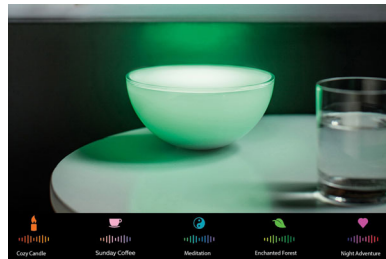

Trådløs forbindelse

- Altid opdateret
- Tilslut op til 50 hue-pærer og -lamper

reddot award 2015
winner

PHILIPS

Vigtigste nyheder

Tag lyset med, uanset hvor du befinder dig

Sæt lys på din dagligdag, og flyt rundt på det, som du har lyst. Philips hue Go er den mest alsidige belysning i dit hjem med en lyseffekt på op til 300 lumen. Når den er tilsluttet lysnettet, skal du bruge den til at farve dine vægge med op til 16 millioner farver, eller du kan vælge en hvilken som helst hvid nuance, fra varm til kold, fra fuld lysstyrke til dyb, dæmpet belysning. Tag den ud af stikkontakten, og så bliver hue Go et bærbart samlingspunkt, som du kan bære derhen, hvor du vil skabe den rette stemning og give dine aktiviteter den bedste mulige belysning. Leg med lys på din måde, hvor kun fantasien sætter grænser.

På produktbetjening

Du kan hurtigt og bekvemt styre Philips hue Go, selv uden din smartenhed ved hånden. Aktiver lysindstillingerne direkte ved at trykke på intelligent betjening på produktet. Vælg mellem 7 forskellige lyseffekter: funktionelt, varmt, hvidt lys, koldt, energigivende dagslys og 5 naturlige, dynamiske lyseffekter, der passer til dine helt særlige øjeblikke.

Naturlige dynamiske effekter

Philips hue Go indlejrer 5 patenterede naturlige, dynamiske effekter: Hyggeligt stearinlys, Søndagskaffe, Meditation, Den fortryllede skov, og Nateventyr. Hver dynamiske effekt har sit eget karakteristiske flow og sin egen blanding af farver til at skabe den rette stemning. Perfekt til en romantisk middag, et afslappende bad eller et zen-øjeblik.