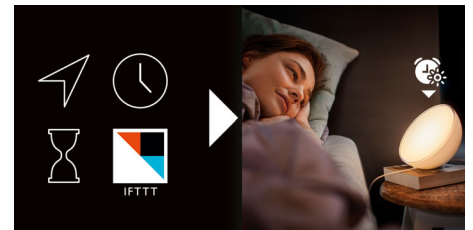

Naturlig opvågning

Vågn op helt naturligt, så du får en frisk start på hver dag. Gør din soverytme mere rolig med den mest naturlige opvågning nogensinde. Denne Philips hue-lampe vækker dig på en blid og naturlig måde. Den gradvist stigende lysintensitet giver dig følelsen af at vågne op i sollys. Du kan også programmere timere eller sætte Philips hue til at give dig besked om indgående opkald, beskeder, opdateringer på sociale medier, vejret og anden relevant kommunikation, du modtager via din smartenhed.