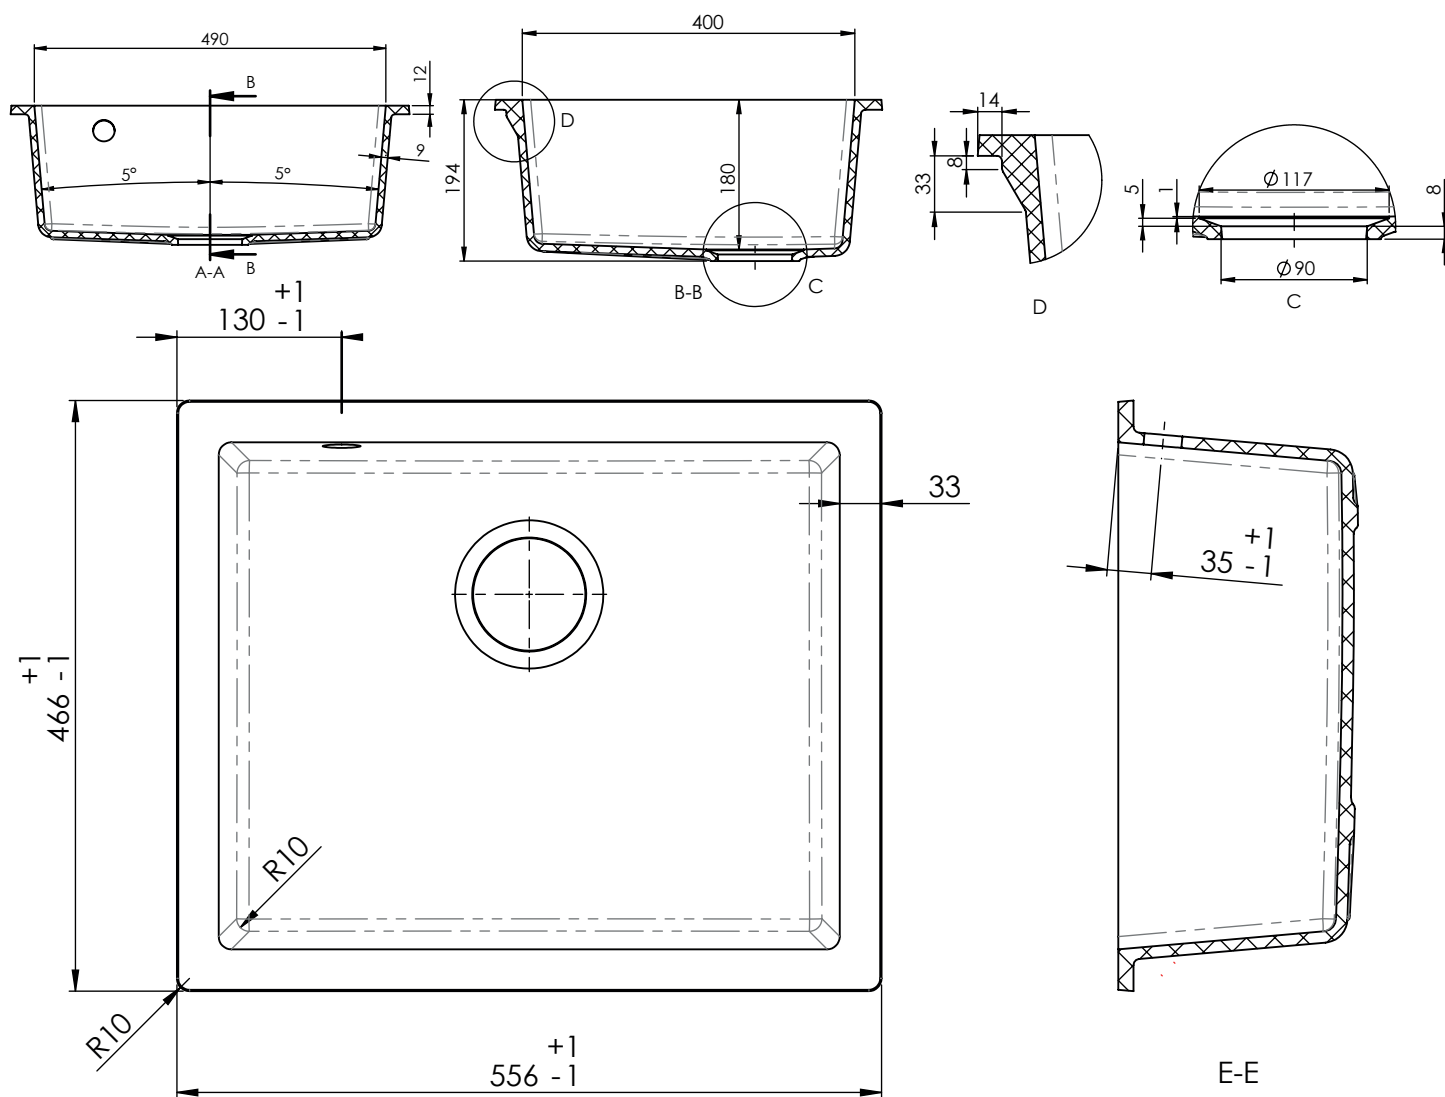

Flow FL38 køkkenvask

Varenr.: 90110382

Materiale:	Komposit
Overflade:	Mat
Farve:	Sort
Monteringsmulighed:	Nedfældning Underlimning
Min. skabsbredde:	600 mm
Hanehul:	Nej
Overløb:	Ja
Bundventil medfølger	Ja, stål

flow

flow