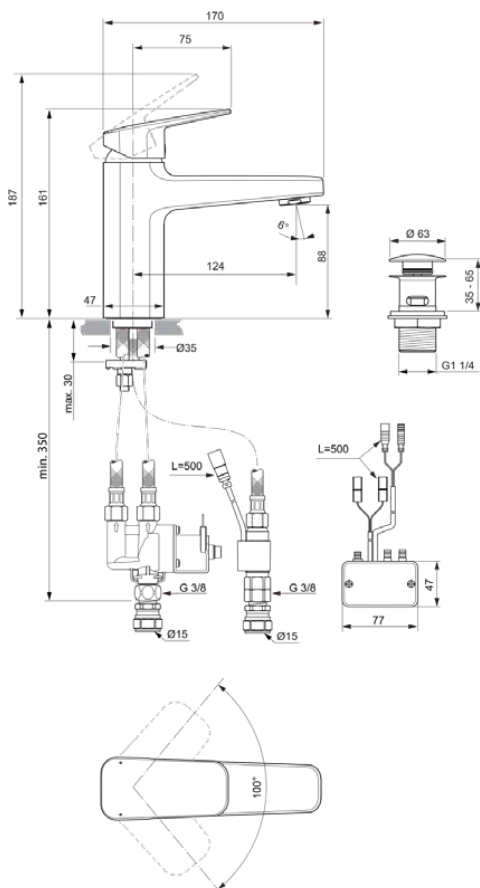

## BD283XG

CERAPLAN | Servantehane 47x170x161 mm i sort, 5 l/min (3 bar), Med bundventil | EasyFix, Click teknologi, FirmaFlow

### General information

Produktkategori:	Håndvaskarmaturer
Produkttype:	Servantehane
Brand:	Ideal Standard
Serie:	CERAPLAN
Designer:	Palomba Serafini Associati
Farve:	XG - Sort
Overfladebehandling:	Mat
Maksimal højde (mm):	161 - 187
Maksimal bredde (mm):	47
Maksimalt fremspring (mm):	170
Monteringstype:	EasyFix
Nettovægt (kg):	2.22
EAN-kode:	4015413351539