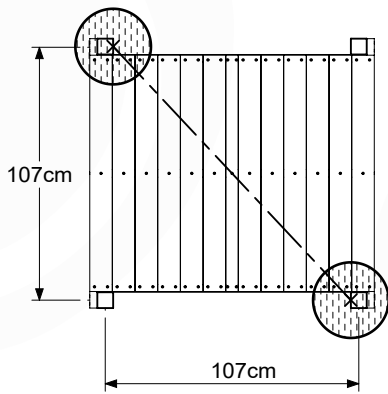

06 Playground Foundation

FD05

Foundation Plan TS - P02-FD05 - 22/02/2022 - v3