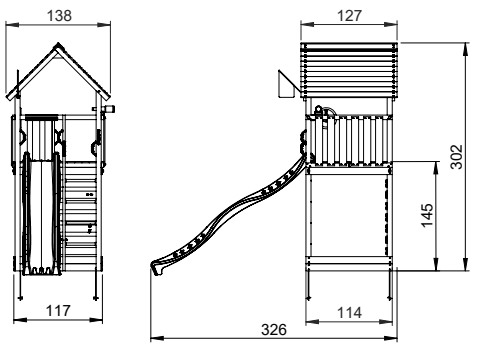

Assembly

Jungle Cabin 2.1

801_060

Jungle Gym
BACKYARD PLAYGROUNDS

since 1988

EN. Warnings. Only for domestic use. Maximum number of users is 6. **DE.** Achtung. Nur für den Hausgebrauch. Maximale Benutzerzahl: 6. **FR.** Attention. Réserve à un usage familial. Le nombre maximal d'utilisateurs est de 6. **NL.** Waarschuwingen. Uitsluitend voor huishoudelijk gebruik. Het maximale aantal gebruikers is 6. **BG.** Внимание. За употреба само в домашни условия. Максималният брой потребители е 6. **ES.** Advertencias. Sólo para uso doméstico. Número máximo de usuarios: 6. **CS.** Varování. Jen pro domácí použití. Maximální počet uživatelů je 6. **DA.** Advarsler. Kun til privat brug. Maksimum antal brugere er 6. **ET.** Hoiatused. Ainult koduseks kasutamiseks. Maksimaalne kasutajate arv on 6. **EL.** Προειδοποιήσεις. Μόνο για οικιακή χρήση. Μέγιστος αριθμός χρηστών 6. **IS.** Varnaðarör. Eingöngu fyrir einkanoðkun í heimahúsum og á einkalóðum. Hámarksfjöldi notenda er 6. **IT.** Avvertenze. Solo per uso domestico. Massimo numero di utenti è 6. **LV.** Brīdinājumi. Izmantot tikai mājās. Maksimālais lietotāju skaits ir 6. **LT.** Įspėjimai. Tik buitiniam naudojimui. Maksimalus naudotojų skaičius 6. **HR.** Upozorenja. Samo za kućansku uporabu. Maksimalan broj korisnika je 6. **HU.** Figyelmeztetések. Csak otthoni használatra! A használók max. száma: 6. **NO.** Advarsler. Kun for privat bruk. Maksimalt antall brukere er 6. **PL.** Ostrzeżenia. Wyłącznie do użytku domowego. Maksymalna liczba użytkowników to 6. **PT.** Avisos. Apenas para uso doméstico. O número máximo de utilizadores é 6. **RO.** Avertismente. Numai pentru uz domestic. Numărul maxim de utilizatori este 6. **RU.** Предостережения. Только для домашнего использования. Максимальное количество пользователей - 6. **SK.** Upozornenia. Iba na domáce použitie. Maximálne množstvo osôb je 6. **SL.** Opozorila. Samo za domačo uporabo. Maksimalno število uporabnikov je 6. **FI.** Varoitukset. Ainoastaan kotikäyttöön. Käyttäjää yhteensä enintään 6. **SR.** Upozorenja. Samo za kućnu upotrebu. Maksimalan broj korisnika je 6. **SV.** Varningar. Endast för hemmabruk. Det maximala antalet användare är 6. **TR.** Uyarılar. Sadece ev kullanımı için. Maksimum kullanıcı sayısı 6.