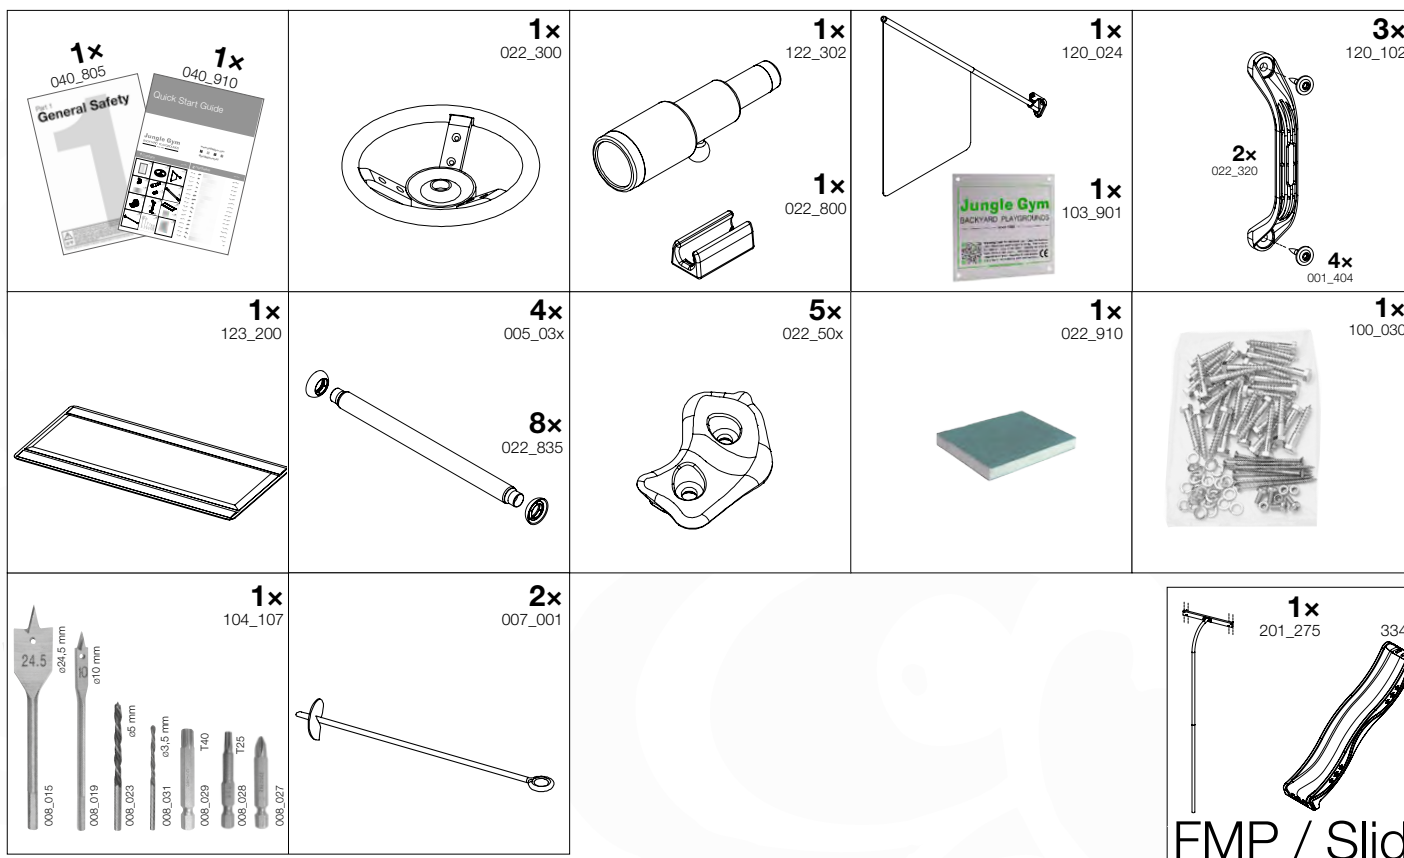

01 What's in the Delivery?

401_080

FMP / Slide

02 Hardware

Total HWP 100_xxx Jungle Cabin 2.1

20211021

001_102	10x		M8 x 30mm	000_101	10x		ø2 x 20mm
001_417	8x		ø8 x 80mm	003_010	10x		M8x14.2mm
001_411	4x		ø8 x 60mm	004_050	10x		M8 x 22mm
001_406	7x		ø8 x 45mm	120_005	8x		M8
001_404	4x		ø8 x 30mm				
002_223	58x		ø5 x 80mm				
002_220	340x		ø5 x 45mm				
002_219	6x		ø5 x 30mm				
002_308	2x		ø5.0 x 20mm				
002_041	3x		ø4.5 x 20mm				
002_042	4x		ø3.5 x 13mm