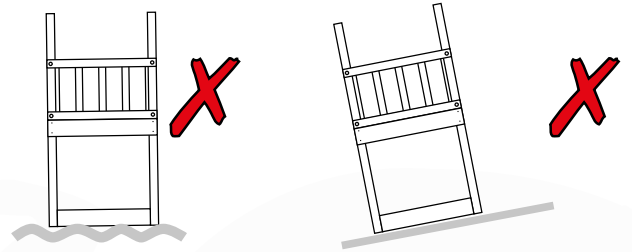

05 Safe Playground

05a