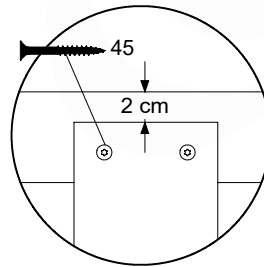

08-1

Balustrade 120 - P06 T - 8-10-2021 - v1.1