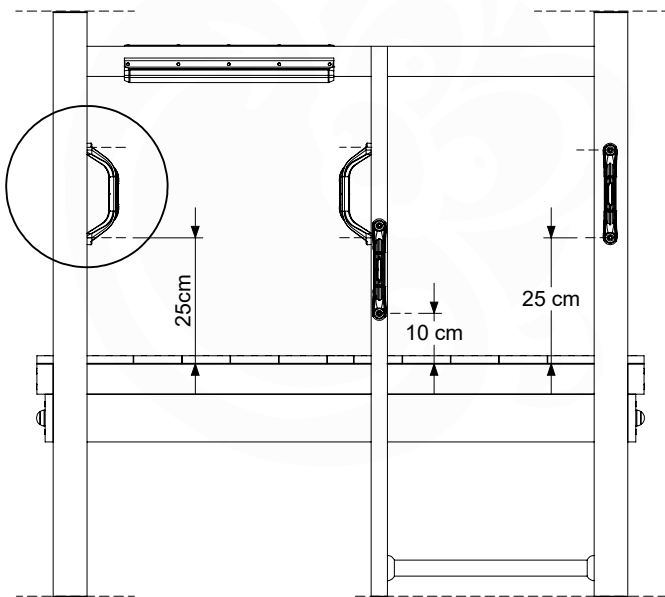

14-5

StieFP 115 x Ladder - P20 UL - 14-2-2022 - v2.0