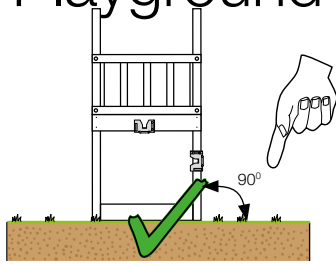

05 Safe Playground

05a