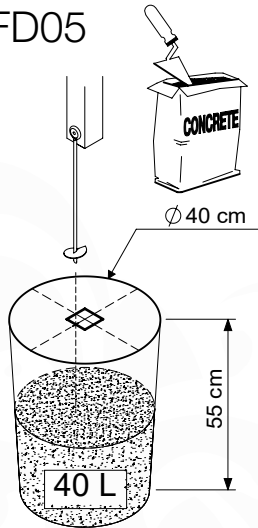

06 Playground Foundation

FD05

Foundation Plan TS - P02-FD05 - 22/02/2022 - v3