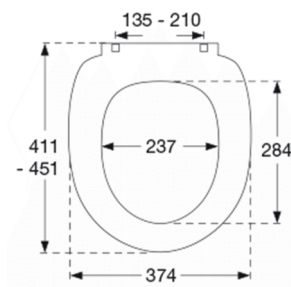

Färg

Antracitgrå

Design type

Sandwich

Designer

Pressalit

Design år

2012