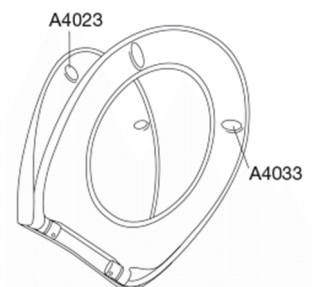

Färg

Antracitgrå

Design type

Sandwich

Designer

Pressalit

Design år

2012