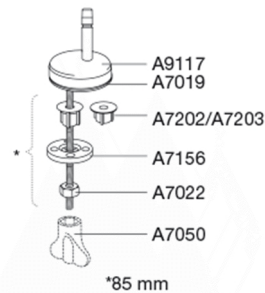

Färg

Antracitgrå

Design type

Sandwich

Designer

Pressalit

Design år

2012