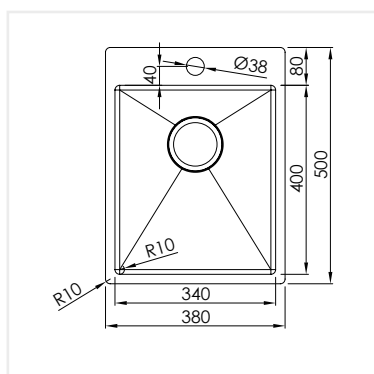

MONTERINGSSÄTT:

Inbyggnad

Undermontering

Underlimning

Planlimning

Isvetsning