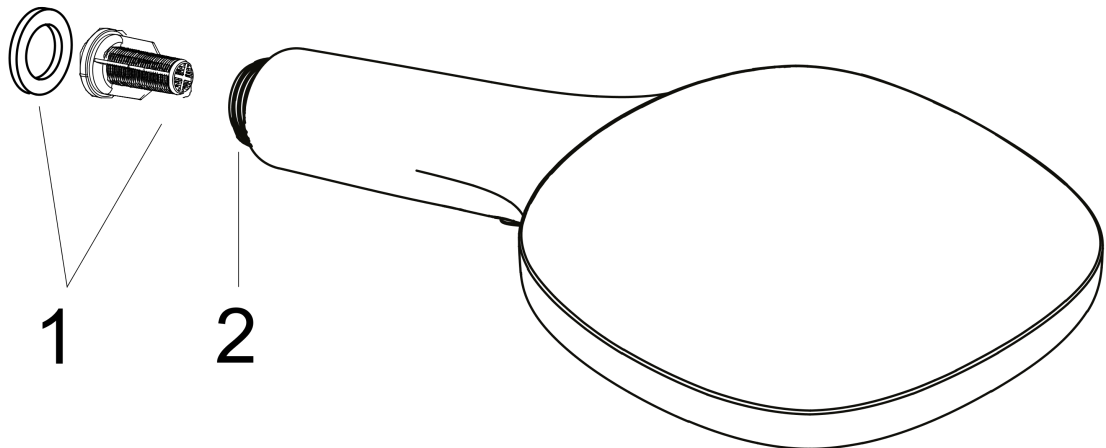

Raindance Select E Håndbruser 120 3jet

Overflader : mat sort Art.Nr.: 26520670

Beskrivelse

Kendetegn

- bruserstørrelse: 120 mm
- stråletype: RainAir, Rain, Whirl
- vælg stråletype komfortabelt med tryk på Select-knap
- maksimal gennemstrømsmængde ved 3 bar: 14,4 l/min
- med isoleret vandføring
- skylbar smudsfangsi
- tilslutningsgevind G 1/2
- P-IX 28001/IS
- ACS 18 ACC NY 328, valide jusqu'au 05.10.2023
- NF_375-M1-21-1
- Kiwa K6053_Showers
- Kiwa K6053_Showers
- Kiwa K6053_Showers
- SVGW 1308-6178

Teknologi

Designpriser

Produktbillede

Måltegning

Raindance Select E
Håndbruser 120 3jet
 Overflader : mat sort

Art.Nr.: 26520670

Gennemløbsdiagram

Værdierne for forbruget blev målt praksisorienteret og med de tilsvarende armaturer (termostat/blander/indbygget ventil).

Raindance Select E
Håndbruser 120 3jet
Overflader : mat sort

Art.Nr.: 26520670

Sprængskitse

Konstruktionsår: >08/19

Raindance Select E
Håndbruser 120 3jet
Overflader : **mat sort** Art.Nr.: **26520670**

Reservedelsliste