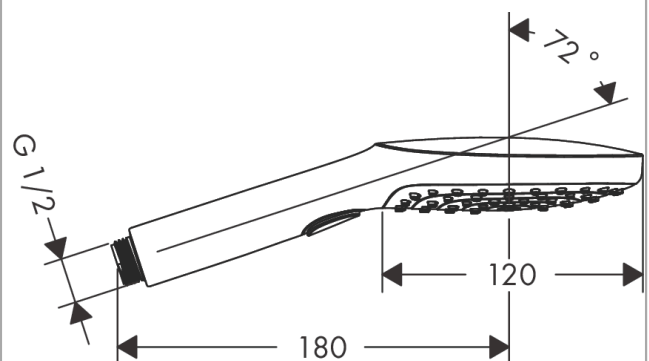

Raindance Select E Håndbruser 120 3jet

Overflader : mat sort Art.Nr.: 26520670

Beskrivelse

Kendetegn

- bruserstørrelse: 120 mm
- stråletype: RainAir, Rain, Whirl
- vælg stråletype komfortabelt med tryk på Select-knap
- maksimal gennemstrømsmængde ved 3 bar: 14,4 l/min
- med isoleret vandføring
- skylbar smudsfangsi
- tilslutningsgevind G 1/2
- P-IX 28001/IS
- ACS 18 ACC NY 328, valide jusqu'au 05.10.2023
- NF_375-M1-21-1
- Kiwa K6053_Showers
- Kiwa K6053_Showers
- Kiwa K6053_Showers
- SVGW 1308-6178

Teknologi

Designpriser

Produktbillede

Måltegning

Raindance Select E
Håndbruser 120 3jet
 Overflader : mat sort

Art.Nr.: 26520670

Gennemløbsdiagram

Værdierne for forbruget blev målt praksisorienteret og med de tilsvarende armaturer (termostat/blander/indbygget ventil).