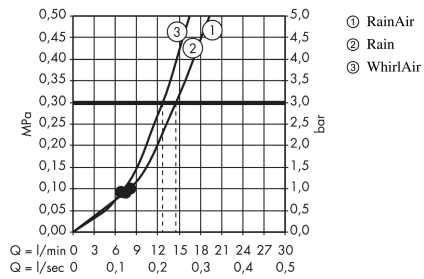

Raindance Select E
Håndbruser 120 3jet
Overflader : mat sort

Art.Nr.: 26520670

Gennemløbsdiagram

Værdierne for forbruget blev målt praksisorienteret og med de tilsvarende armaturer (termostat/blander/indbygget ventil).