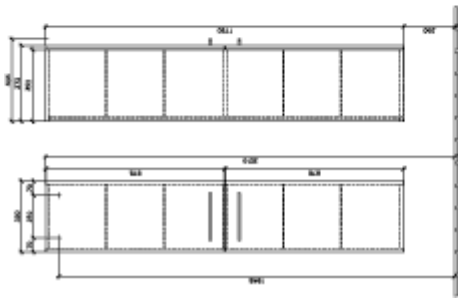

TEKNISKA TECKNINGAR

A89401B4

AVENTO A89400_A89401	 Villeroy & Boch 1748
V01 / 20.09.2019	

A89401B4