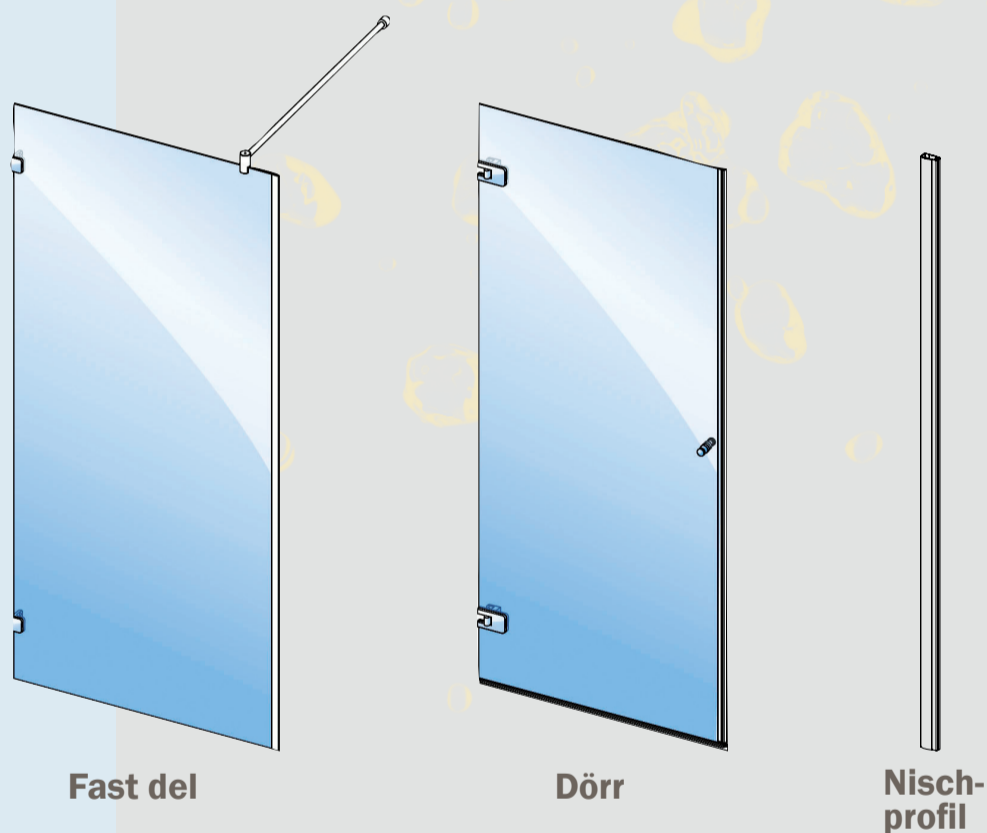

DUSCHVÄGGSYSTEM AIR

Camargue®

Med Camargue Air duschväggar kan du skapa din egen unika lösning. Duschväggarna finns i fyra olika storlekar som kombineras fritt som ni själva önskar.

Duschlösningen Camargue Air består av endast tre delar; en sidodel, en öppningsbar del och en monteringsprofil (används endast vid montering av duschdörr i nisch).

Denna duschlösning kommer med 8 mm klart säkerhetsglas. Kan kombineras fritt. Alla delar är vändbara, höger eller vänster. Höjd 200 cm. Justerbara beslag 2-3 mm. Inkl släpplista.

INGÅENDE DELAR AIR

Fast del

Dörr

Nischprofil

Artikel	Art nr krom	Mått
Svängbar dörr 725	3091380A	72,5 cm
Svängbar dörr 775	3091381A	77,5 cm
Svängbar dörr 875	3091382A	87,5 cm
Svängbar dörr 975	3091383A	97,5 cm
Fast del 725	3091384A	72,5 cm
Fast del 775	3091385A	77,5 cm
Fast del 875	3091386A	87,5 cm
Fast del 975	3091387A	97,5 cm
Nischprofil *	3091388A	9 mm

* Används endast vid montering av duschdörr i en nisch.

Välj din egen lösning!

Kombination: 1 dörr + 1 dörr

Kombination: 1 dörr + 1 sidovägg

Kombination: 1 dörr + 1 anslagsprofil

Ex: Om du vill ha en hörnlösning med en fast del (87,5 cm) och en svängbar dörr (87,5 cm), kombinerar du 3091386A med 3091382A för att få din färdiga lösning.