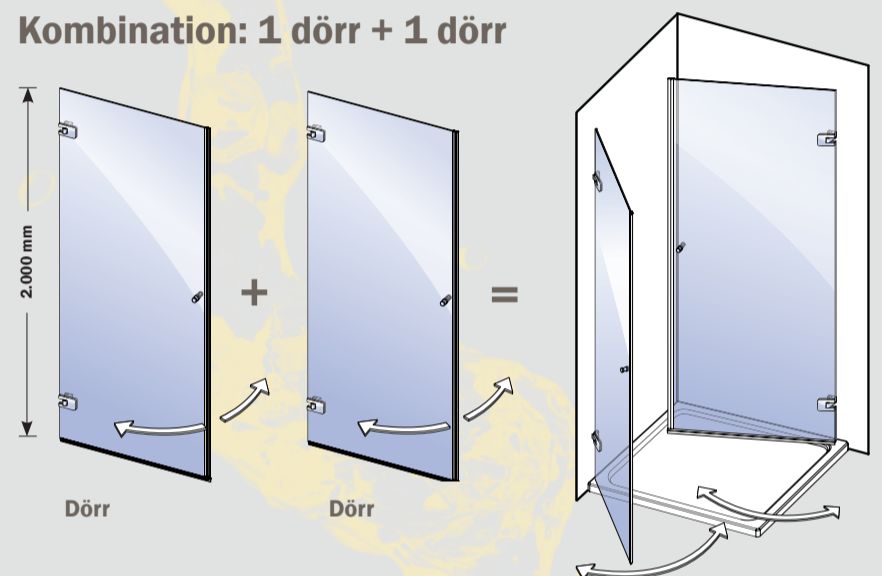

DUSCHVÄGGSYSTEM AIR

Camargue®

Med Camargue Air duschväggar kan du skapa din egen unika lösning. Duschväggarna finns i fyra olika storlekar som kombineras fritt som ni själva önskar.

Duschlösningen Camargue Air består av endast tre delar; en sidodel, en öppningsbar del och en monteringsprofil (används endast vid montering av duschdörr i nisch).

Denna duschlösning kommer med 8 mm klart säkerhetsglas. Kan kombineras fritt. Alla delar är vändbara, höger eller vänster. Höjd 200 cm. Justerbara beslag 2-3 mm. Inkl släpplista.

INGÅENDE DELAR AIR

Fast del

Dörr

Nischprofil

Artikel	Art nr krom	Mått
Svängbar dörr 725	3091380A	72,5 cm
Svängbar dörr 775	3091381A	77,5 cm
Svängbar dörr 875	3091382A	87,5 cm
Svängbar dörr 975	3091383A	97,5 cm
Fast del 725	3091384A	72,5 cm
Fast del 775	3091385A	77,5 cm
Fast del 875	3091386A	87,5 cm
Fast del 975	3091387A	97,5 cm
Nischprofil *	3091388A	9 mm

* Används endast vid montering av duschdörr i en nisch.

Välj din egen lösning!

Kombination: 1 dörr + 1 dörr

Kombination: 1 dörr + 1 sidovägg

Kombination: 1 dörr + 1 anslagsprofil

Ex: Om du vill ha en hörnlösning med en fast del (87,5 cm) och en svängbar dörr (87,5 cm), kombinerar du 3091386A med 3091382A för att få din färdiga lösning.