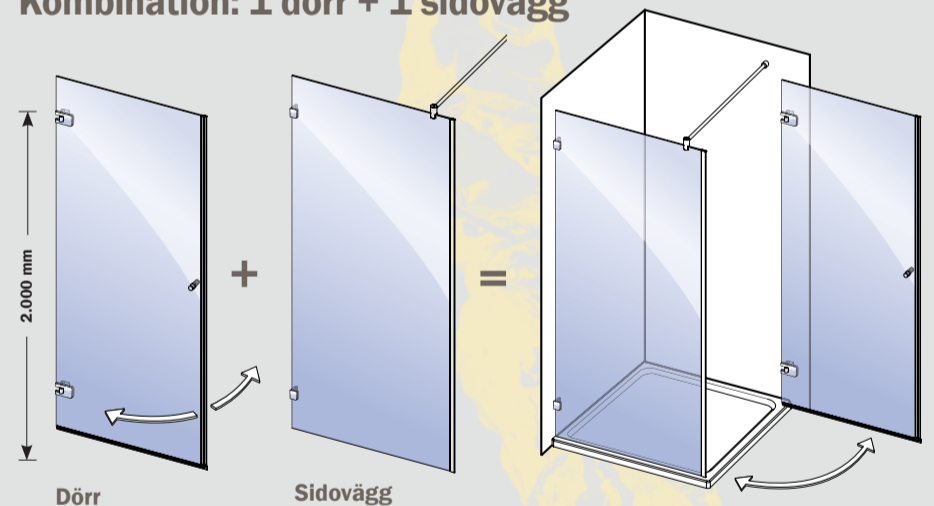

DUSCHVÄGGSYSTEM AIR

Camargue®

Med Camargue Air duschväggar kan du skapa din egen unika lösning. Duschväggarna finns i fyra olika storlekar som kombineras fritt som ni själva önskar.

Duschlösningen Camargue Air består av endast tre delar; en sidodel, en öppningsbar del och en monteringsprofil (används endast vid montering av duschdörr i nisch).

Denna duschlösning kommer med 8 mm klart säkerhetsglas. Kan kombineras fritt. Alla delar är vändbara, höger eller vänster. Höjd 200 cm. Justerbara beslag 2-3 mm. Inkl släpplista.

INGÅENDE DELAR AIR

Fast del

Dörr

Nischprofil

Artikel	Art nr krom	Mått
Svängbar dörr 725	3091380A	72,5 cm
Svängbar dörr 775	3091381A	77,5 cm
Svängbar dörr 875	3091382A	87,5 cm
Svängbar dörr 975	3091383A	97,5 cm
Fast del 725	3091384A	72,5 cm
Fast del 775	3091385A	77,5 cm
Fast del 875	3091386A	87,5 cm
Fast del 975	3091387A	97,5 cm
Nischprofil *	3091388A	9 mm

* Används endast vid montering av duschdörr i en nisch.

Välj din egen lösning!

Kombination: 1 dörr + 1 dörr

Kombination: 1 dörr + 1 sidovägg

Kombination: 1 dörr + 1 anslagsprofil

Ex: Om du vill ha en hörnlösning med en fast del (87,5 cm) och en svängbar dörr (87,5 cm), kombinerar du 3091386A med 3091382A för att få din färdiga lösning.