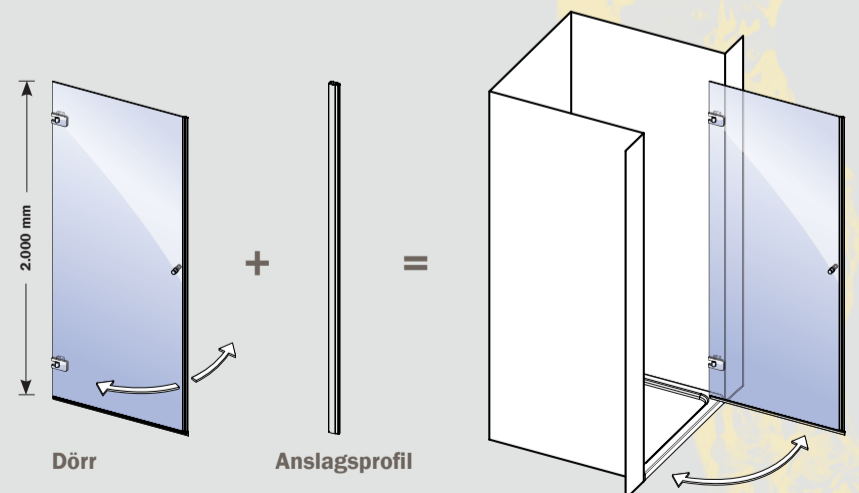

DUSCHVÄGGSYSTEM AIR

Camargue®

Med Camargue Air duschväggar kan du skapa din egen unika lösning. Duschväggarna finns i fyra olika storlekar som kombineras fritt som ni själva önskar.

Duschlösningen Camargue Air består av endast tre delar; en sidodel, en öppningsbar del och en monteringsprofil (används endast vid montering av duschdörr i nisch).

Denna duschlösning kommer med 8 mm klart säkerhetsglas. Kan kombineras fritt. Alla delar är vändbara, höger eller vänster. Höjd 200 cm. Justerbara beslag 2-3 mm. Inkl släpplista.

INGÅENDE DELAR AIR

Fast del

* Används endast vid montering av duschdörr i en nisch.

Välj din egen lösning!

Kombination: 1 dörr + 1 dörr

Kombination: 1 dörr + 1 sidovägg

Kombination: 1 dörr + 1 anslagsprofil

Ex: Om du vill ha en hörnlösning med en fast del (87,5 cm) och en svängbar dörr (87,5 cm), kombinerar du 3091386A med 3091382A för att få din färdiga lösning.