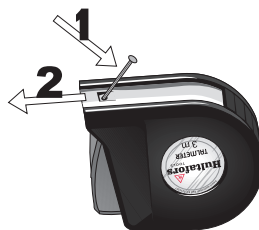

Fb b 359211 P1

55 x 150 mm

Fb b 359003 P1  
55 x 150 mm

Fits to: TALMETER 2M  
TALMETER 3M  
TALMETER 6M

[hultafors.com](http://hultafors.com)