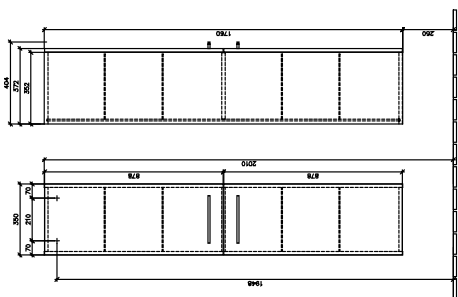

AVENTO A89400_A89401	 Villeroy & Boch 1748
V01 / 20.09.2019