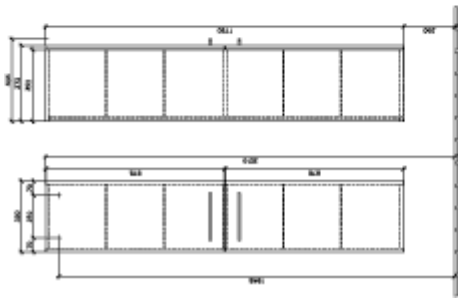

TEKNISKA TECKNINGAR

A89401B3

AVENTO A89400_A89401	 Villeroy & Boch 1748
V01 / 20.09.2019	

A89401B3