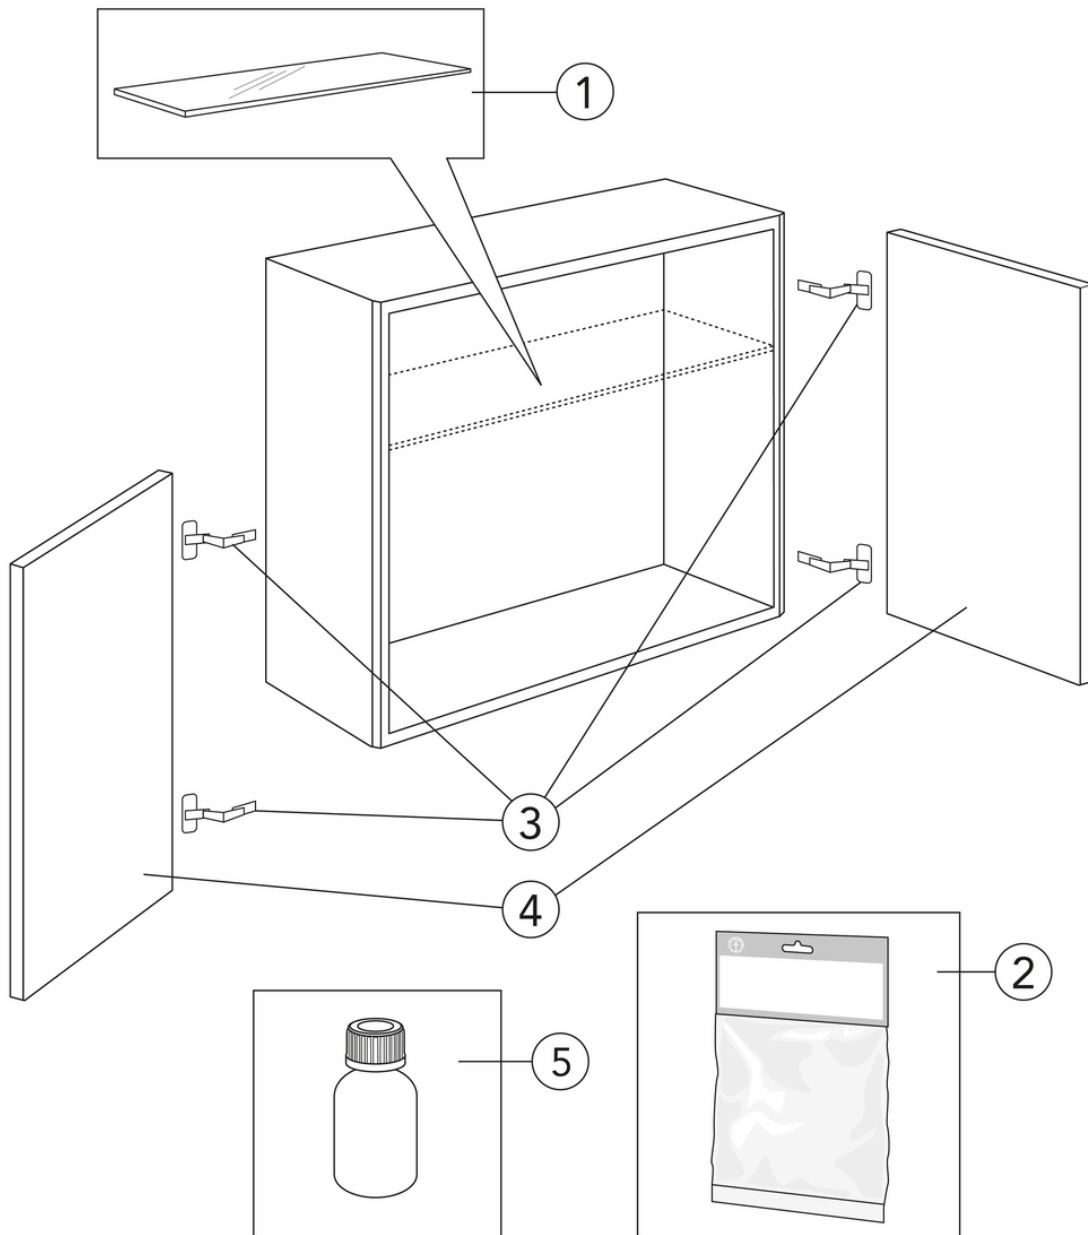

Reservdelar

Graphic furnitur wall cabinet yr 2016-
(Rev 2. 2024-01-09)

Nr.	Produkt	RSK-nr.	Art-nr.
1a	Glashyllplan		GB8148000053
1b	Glashyllplan		GB8148000054
2	Reservdelspåse 4		GB8148000008
3	Gångjärn 110 grader		GB8148000112
4a	Dörr		GB8148000114
4b	Dörr		GB8148000115
4c	Dörr		GB8148000116
4d	Dörr		GB8148000134
4e	Dörr väggskåp Graphic Beige		GB8148000232
5a	Bättringsfärg Graphic Grå NCS-S-4502-Y		GB8148000004
5b	Bättringsfärg Artic & Graphic Vit NCS-S-0500		GB8148000003
5c	Bättringsfärg Graphic Grön NCS 7010-G50Y		GB8148000136