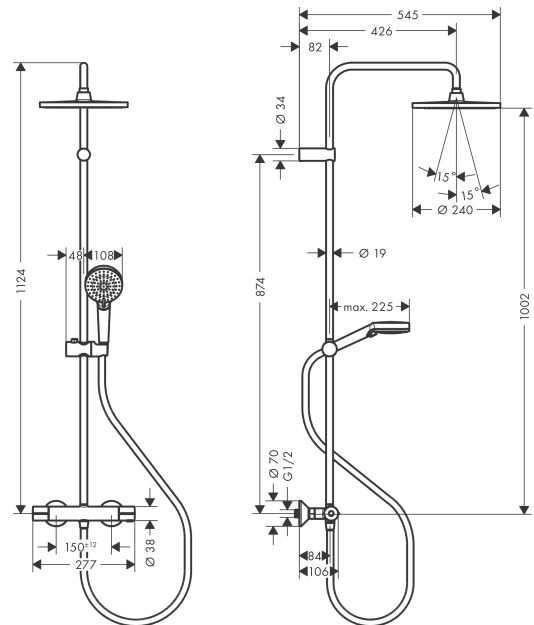

Vernis Blend**Showerpipe 240 1jet EcoSmart med termostat**Overflade: **Mat sort** Art.Nr.: **26428670****Beskrivelse****Kendetegn**

- består af: hovedbruser, håndbruser, brusetermostat, bruserslange, bruserstang, glider
- hovedbruser Crometta S 240
- bruserstørrelse på hovedbruser: 240 mm
- stråletype i hovedbruser: Rain
- aftageligt brusehoved
- gennemstrømningsmængde Rain-stråle (ved 3 bar): 8,7 l/min
- stråletype i håndbruser: Rain, IntenseRain
- gennemstrømningsmængde for håndbruser ved 3 bar: 8,7 l/min
- maks. gennemstrømningsmængde ved 3 bar: 8,7 l/min
- min. driftstryk: 1 bar
- maks. driftstryk: 10 bar
- kugleled: hovedbruser justerbar i vinkel
- diameter på bruserstang: 19 mm
- højdejusterbar, låsende glider med trykknop
- bruserbøjning længde hovedbruser: 426 mm
- termostat Vernis
- sikkerhedsspærre ved 40 °C
- justerbar varmtvandsbegrænsning
- udtag styres med drejeregreb
- monteringsstype: frembygget montering
- tilslutningsstørrelse DN15
- tilslutningsgevind G ½
- centerafstand 150 ± 12 mm
- sikret mod tilbageløb
- stangens længde: 1124 mm
- 2 udtag
- STA 1648
- STA 1648 - STA 1648_SE
- STA 1648 - STA 1648_DK
- STA 1648 - STA 1648_NO

Produktdetaljer

VVS-nr.	722377681
Pris ekskl. moms	4.991,00 DKK
Pris inkl. moms *	6.238,75 DKK

Teknologi**Certifikater / Bæredygtighed**

Vernis Blend
Showerpipe 240 1jet EcoSmart med termostat
 Overflade: **Mat sort** Art.Nr.: **26428670**

Produktbillede

Måltegning

Gennemløbsdiagram

Vernis Blend
Showerpipe 240 1jet EcoSmart med termostat
 Overflade: **Mat sort** Art.Nr.: **26428670**

Monteringseksempel