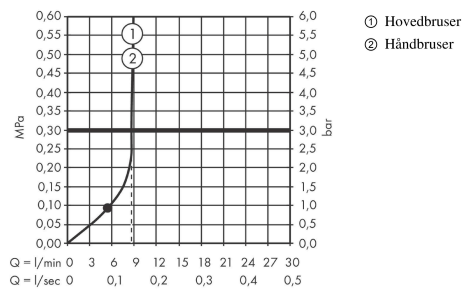

Gennemløbsdiagram