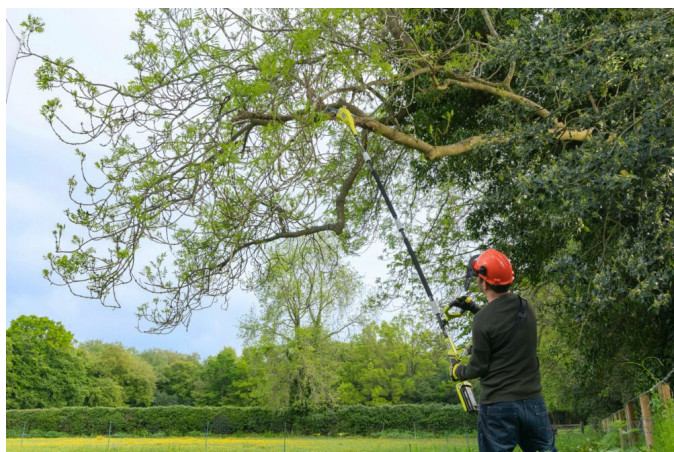

36V 25 cm Teleskopisk Grensav RY36PP25A-0

RYOBI

**MAX
POWER**

3
ÅRS
GARANTI

- MAX POWER 25 cm teleskopisk grensav perfekt til beskæring af frugttræer og fjernelse af dødt træ.
- Højt drejningsmoment med 5,0 m/s kædehastighed for effektiv skæring
- Samlet produktlængde på 2,9 meter, hvilket fjerner behovet for og risikoen ved at bruge en stige.
- Automatisk smøring af sværd og kæde, smører kæden konstant for at sikre perfekt skæreydelse
- Sikker grenkrog til let at fjerne løse afklip fra træet
- Stærk stangbom i stål til at hjælpe med rene og præcise snit
- Letvægt for at mindske udmattelse under brug
- Kædespænding med værktøj til langvarig brug

Spænding	36V
Sværdlængde (cm)	25
Kædehastighed (m/s)	5.0
Vægt inkl. batteri (EPTA) (kg)	5.1 (RY36B20B)
Varenummer	5133005786
Antal batterier	0
Batteritype	Li-ion
EAN-kode	4892210218308
Fejlmargen på lydeffektniveau (dB(A))	3.0
Kædedeling (mm)	9.53
Kædehastighed (m/s)	5.0
Kapacitet (Ah)	-
Kapacitet olietank (l)	50ml
Ladetid (min)	Leveres uden lader
Ledbredde [mm]	1.09
Leveres i	Over 75% genanvendt pap
Lydeffektniveau (Lwa)(dB(A))	89.1
Maks. skærekapacitet i træ (mm)	200
Oplader inkluderet	Nej
Praktisk skærelængde (cm)	20cm
Spænding	36V
Standardudstyr	Sværdskede
Sværdlængde (cm)	25
Vægt (kg)	-
Vægt [uden batteri] [kg]	4.3
Vægt inkl. batteri (EPTA) (kg)	5.1 (RY36B20B)
Vibrationsniveau - fejlmarginal (m/s ²)	1.5
Vibrationsniveau (m/s ²)	1.42